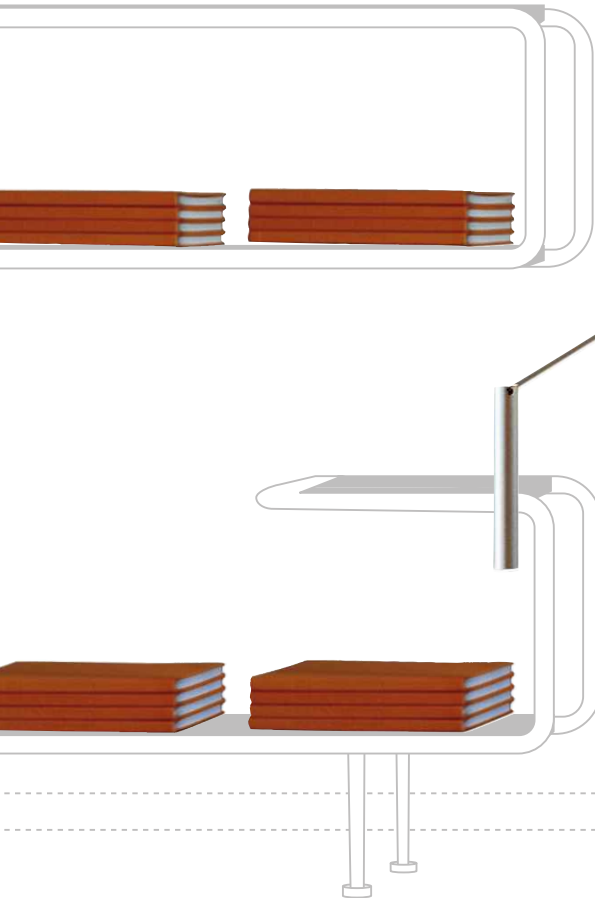

# GALILEA

PASCUAL SALVADOR

Lámpara de pie con luz directa y difusa. Se caracteriza por su brazo abatible y giratorio.

**BOMBILLAS**  
1x100 W máx. (E-27)

**ACABADOS**  
Titanio, plomo metalizado y oro metalizado.  
Pantallas: blanco o beige en algodón.

Floor lamp with direct and diffuse light. Adjustable and movable arm.

**BULBS**  
1x100 W max. (E-27)

**FINISHES**  
Titanium, metallic lead and metallic gold.  
Shades: cotton fabric in white or beige.

Stehleuchte aus Metall mit dreh- und schwenkbarem Arm.

**LAMPE**  
1x100 W max. (E-27)

**OBERFLÄCHE**  
Titan, grau-metallic oder gold-metallic.  
Schirme: Baumwolle glatt weiß oder beige.

DELTA DE PLATA 1995  
ADI-FAD