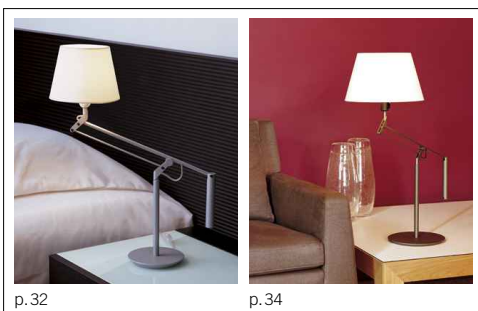

# GALILEA

PASCUAL SALVADOR

Lámpara de pie con luz directa y difusa. Se caracteriza por su brazo abatible y giratorio.

**BOMBILLAS**  
1x100 W máx. (E-27)

**ACABADOS**  
Titanio, plomo metalizado y oro metalizado.  
Pantallas: blanco o beige en algodón.

Floor lamp with direct and diffuse light. Adjustable and movable arm.

**BULBS**  
1x100 W max. (E-27)

**FINISHES**  
Titanium, metallic lead and metallic gold.  
Shades: cotton fabric in white or beige.

Stehleuchte aus Metall mit dreh- und schwenkbarem Arm.

**LAMPE**  
1x100 W max. (E-27)

**OBERFLÄCHE**  
Titan, grau-metallic oder gold-metallic.  
Schirme: Baumwolle glatt weiß oder beige.

DELTA DE PLATA 1995  
ADI-FAD