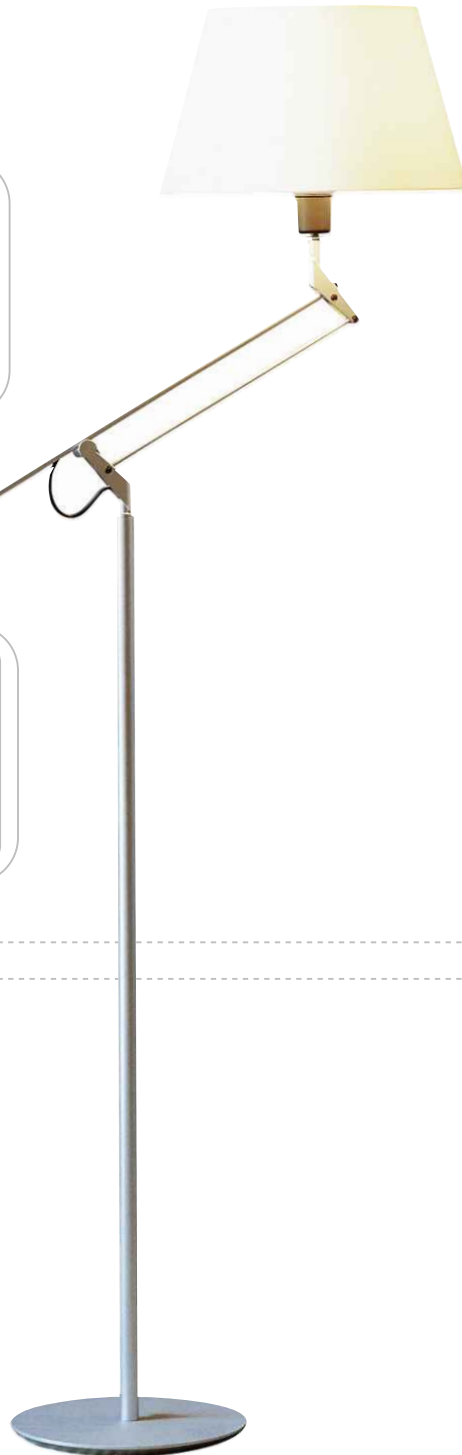

# GALILEA

PASCUAL SALVADOR

Lámpara de pie con luz directa y difusa. Se caracteriza por su brazo abatible y giratorio.

**BOMBILLAS**  
1x100 W máx. (E-27)

**ACABADOS**  
Titanio, plomo metalizado y oro metalizado.  
Pantallas: blanco o beige en algodón.

Floor lamp with direct and diffuse light. Adjustable and movable arm.

**BULBS**  
1x100 W max. (E-27)

**FINISHES**  
Titanium, metallic lead and metallic gold.  
Shades: cotton fabric in white or beige.

Stehleuchte aus Metall mit dreh- und schwenkbarem Arm.

**LAMPE**  
1x100 W max. (E-27)

**OBERFLÄCHE**  
Titan, grau-metallic oder gold-metallic.  
Schirme: Baumwolle glatt weiß oder beige.

DELTA DE PLATA 1995  
ADI-FAD