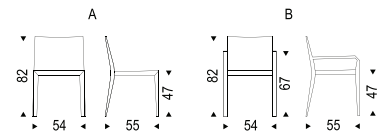

Design: Elena e Guido Cattelan

- Sedia con o senza braccioli. Struttura in faggio tinto noce, ciliegio, wenghè, laccata bianca o nera. Seduta e schienale in cuoio come da campionario.
- Chair or armchair. Beech wood structure stained in walnut, cherry, wenghè, or black or white lacquered. Seat and back

Nussbaum, Kirsche, Wenghè, weiß oder schwarz lackiert. Rücken und Sitz in Kernleder laut Musterkarte.

- Silla con o sin brazos. Estructura en haya teñida nogal, cerezo, wenghè, lacada blanca o negra. Asiento y respaldo en cuero según muestrario.