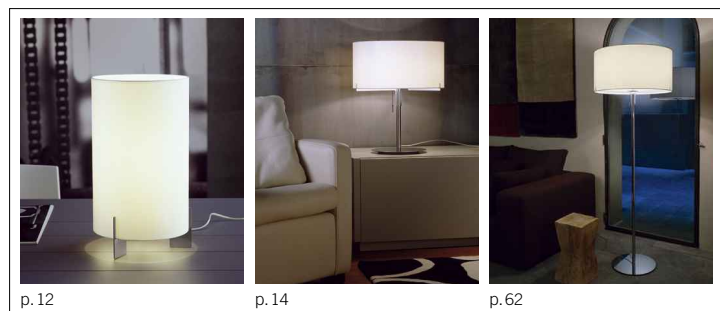

p. 12

p. 14

p. 62