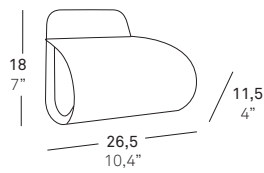

PLEG

PLEG  
Yonoh

WALL / APLIQUE  
PLEG A CHW

WORLD / MUNDIAL ···

- 1 x 13 w  
GX-53  
CFL Hockey Puck  
Pastilla fluorescente

USA / EEUU ·······

- 1 x Spiral CFL 13W  
Low Profile  
GU-24 Base  
ADA compliant