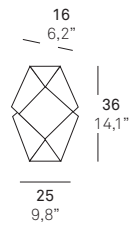

ORBIT

**ORBIT**  
Miguel Herranz

**WALL / APLIQUE**  
ORBA CHW

WORLD / MUNDIAL ···

- 1 x 11 w  
E-27  
CFL short  
Double tube  
Bajo consumo

USA / EEUU ·······

- 1 x Globe CFL 15W  
Medium base  
or  
GU-24 Base