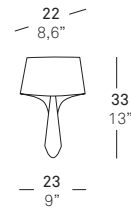

AIR

AIR
Ray Power

TABLE / MESA
AIR MP CHW

TABLE / MESA
AIR MG CHW

WALL / APLIQUE
AIR A CHW

WORLD / MUNDIAL

1 x 9 w
E-14
CFL Candle
Vela bajo
consumo

1 x 9 w
E-14
CFL Candle
Vela bajo
consumo