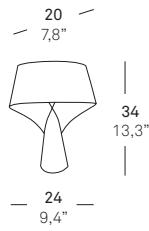

AIR

AIR
Ray Power

TABLE / MESA
AIR MP CHW

TABLE / MESA
AIR MG CHW

WALL / APLIQUE
AIR A CHW

WORLD / MUNDIAL

1 x 9 w
E-14
CFL Candle
Vela bajo
consumo

1 x 9 w
E-14
CFL Candle
Vela bajo
consumo