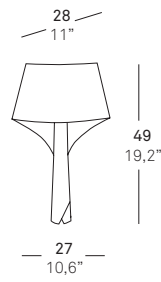

AIR

AIR
Ray Power

TABLE / MESA
AIR MP CHW

TABLE / MESA
AIR MG CHW

WALL / APLIQUE
AIR A CHW

WORLD / MUNDIAL

1 x 9 w
E-14
CFL Candle
Vela bajo
consumo

1 x 9 w
E-14
CFL Candle
Vela bajo
consumo