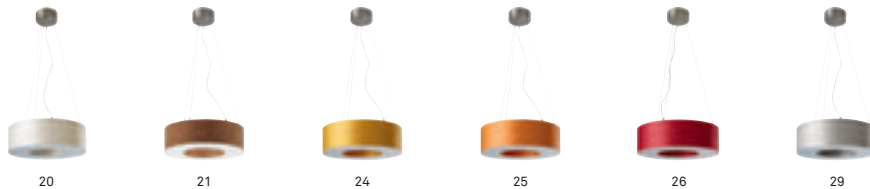

SATURNIA

SATURNIA
Oskar Cerezo

SUSPENSION
SAT S CHW

SUSPENSION
SAT SM CHW

SUSPENSION
SAT SG CHW

WORLD / MUNDIAL

1 x 40 w
T-9
Round fluorescent
Fluorescente redondo

3 x 24 w
T-5
Linear fluorescent
Fluorescente lineal

4 x 24 w
T-5
Linear fluorescent
Fluorescente lineal

USA / EEUU

4 x 18W
CFL 4 pin
Quad Tube
110v - 277v
Multivolt ballast

3 x 14 w
T-5
Linear fluorescent
Fluorescente lineal
110v - 277v
Multivolt ballast

4 x 14 w
T-5
Linear fluorescent
Fluorescente lineal
110v - 277v
Multivolt ballast

NATURAL WOOD CHW: 20 american white wood, 21 cherry, 22 beech, 24 yellow, 25 orange, 26 red, 27 green and 29 grey.

MADERA NATURAL CHW: 20 Bolívar blanco, 21 cerezo, 22 haya, 24 amarilla, 25 naranja, 26 roja, 27 verde y 29 gris.