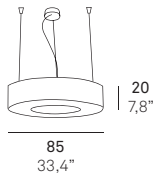

SATURNIA
Oskar Cerezo