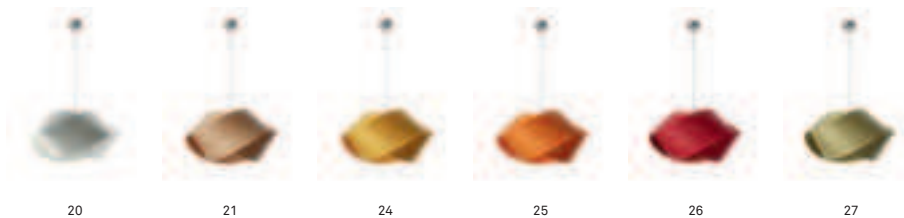

NUT

NUT
Lzf Lamps

SUSPENSION
NUT S CHW

WORLD / MUNDIAL

- ⦿ 1 x 20 w
E-27 Ø95
CFL globe
Globo bajo
consumo

USA / EEUU

- ⦿ 1 x Globe CFL 15W
Medium base
or
GU-24 Base

NATURAL WOOD CHW: 20 american white wood, 21 cherry, 22 beech, 24 yellow, 25 orange, 26 red, 27 green and 29 grey.

MADERA NATURAL CHW: 20 Bolívar blanco, 21 cerezo, 22 haya, 24 amarilla, 25 naranja, 26 roja, 27 verde y 29 gris.

NUTSCHW26, NUTSCHW20, NUTSCHW29