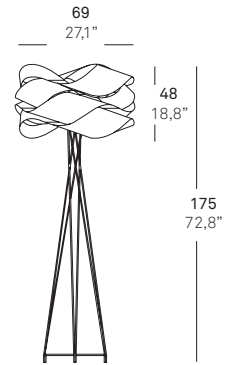

LINK

LINK
Ray Power

SUSPENSION
LK SP CHW

SUSPENSION
LK SM CHW

SUSPENSION
LK SG CHW

FLOOR / PIE
LK P CHW

WORLD / MUNDIAL

1 x 20 w
E-27 Ø95
CFL globe
Globo bajo consumo

1 x 20 w
E-27 Ø95
CFL globe
Globo bajo consumo

1 x 20 w
E-27 Ø95
CFL globe
Globo bajo consumo

1 x 20 w
E-27 Ø95
CFL globe
Globo bajo consumo

USA / EEUU

1 x Globe CFL 15W
Medium base
or
GU-24 Base

1 x Globe CFL 15W
Medium base
or
GU-24 Base

1 x Globe CFL 15W
Medium base
or
GU-24 Base

1 x Globe CFL 15W
Medium base
or
GU-24 Base

DESIGN PLUS

Frankfurt 2007

Chicago 2008

NATURAL WOOD CHW: 20 american white wood, 21 cherry, 22 beech, 24 yellow, 25 orange, 26 red, 27 green and 29 grey.

MADERA NATURAL CHW: 20 Bolívar blanco, 21 cerezo, 22 haya, 24 amarilla, 25 naranja, 26 roja, 27 verde y 29 gris.

21

24

25

26

27

29

Floating Vip Bar, Valencian Urban F1, Spain. LK PCHW20