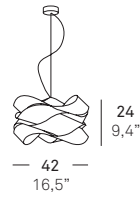

LINK

LINK
Ray Power

SUSPENSION
LK SP CHW

SUSPENSION
LK SM CHW

SUSPENSION
LK SG CHW

FLOOR / PIE
LK P CHW

WORLD / MUNDIAL

1 x 20 w
E-27 Ø95
CFL globe
Globo bajo consumo

1 x 20 w
E-27 Ø95
CFL globe
Globo bajo consumo

1 x 20 w
E-27 Ø95
CFL globe
Globo bajo consumo

1 x 20 w
E-27 Ø95
CFL globe
Globo bajo consumo

USA / EEUU

1 x Globe CFL 15W
Medium base
or
GU-24 Base

1 x Globe CFL 15W
Medium base
or
GU-24 Base