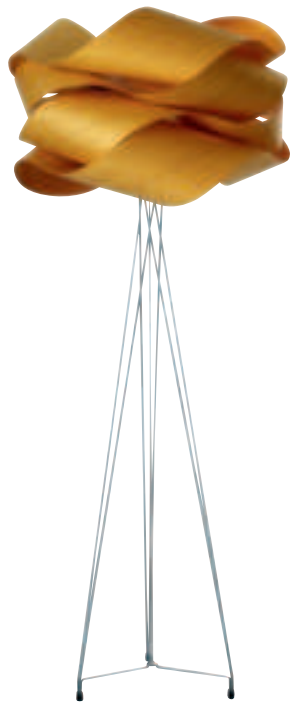

LINK

LINK
Ray Power

SUSPENSION
LK SP CHW

SUSPENSION
LK SM CHW

SUSPENSION
LK SG CHW

FLOOR / PIE
LK P CHW

WORLD / MUNDIAL

1 x 20 w
E-27 Ø95
CFL globe
Globo bajo consumo

1 x 20 w
E-27 Ø95
CFL globe
Globo bajo consumo

1 x 20 w
E-27 Ø95
CFL globe
Globo bajo consumo

1 x 20 w
E-27 Ø95
CFL globe
Globo bajo consumo

USA / EEUU

1 x Globe CFL 15W
Medium base
or
GU-24 Base

1 x Globe CFL 15W
Medium base
or
GU-24 Base

1 x Globe CFL 15W
Medium base
or
GU-24 Base

1 x Globe CFL 15W
Medium base
or
GU-24 Base

DESIGN PLUS

Frankfurt 2007

Chicago 2008

NATURAL WOOD CHW: 20 american white wood, 21 cherry, 22 beech, 24 yellow, 25 orange, 26 red, 27 green and 29 grey.

MADERA NATURAL CHW: 20 Bolívar blanco, 21 cerezo, 22 haya, 24 amarilla, 25 naranja, 26 roja, 27 verde y 29 gris.

21

24

25

26

27

29

Floating Vip Bar, Valencian Urban F1, Spain. LK PCHW20