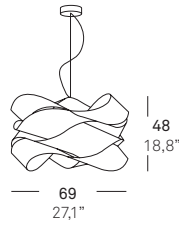

LINK

LINK
Ray Power

SUSPENSION
LK SP CHW

SUSPENSION
LK SM CHW

SUSPENSION
LK SG CHW

FLOOR / PIE
LK P CHW

WORLD / MUNDIAL

1 x 20 w
E-27 Ø95
CFL globe
Globo bajo consumo

1 x 20 w
E-27 Ø95
CFL globe
Globo bajo consumo

1 x 20 w
E-27 Ø95
CFL globe
Globo bajo consumo

1 x 20 w
E-27 Ø95
CFL globe
Globo bajo consumo

USA / EEUU

1 x Globe CFL 15W
Medium base
or
GU-24 Base

1 x Globe CFL 15W
Medium base
or
GU-24 Base