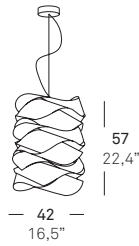

LINK

LINK
Ray Power

SUSPENSION
LK SP CHW

SUSPENSION
LK SM CHW

SUSPENSION
LK SG CHW

FLOOR / PIE
LK P CHW

WORLD / MUNDIAL

1 x 20 w
E-27 Ø95
CFL globe
Globo bajo consumo

1 x 20 w
E-27 Ø95
CFL globe
Globo bajo consumo

1 x 20 w
E-27 Ø95
CFL globe
Globo bajo consumo

1 x 20 w
E-27 Ø95
CFL globe
Globo bajo consumo

USA / EEUU

1 x Globe CFL 15W
Medium base
or
GU-24 Base

1 x Globe CFL 15W
Medium base
or
GU-24 Base