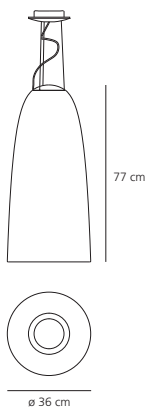

Materiali: corpo lampada in alluminio verniciato; diffusore in materiale termoplastico; calotta superiore in vetro borosilicato sabbiato.

Light emission

Colours

Materials

Painted aluminium lamp body; diffuser made of thermoplastic material; upper cover made of sand-blasted borosilicate glass.

Matériaux

Corps en aluminium peint ; diffuseur en matière thermoplastique ; calotte supérieure en verre borosilicaté sablé.

Materialien

Leuchtenkörper aus lackiertem Aluminium; Schirm aus Thermoplast; obere Abdeckung aus sandgestrahltem Borosilikatglas.

Materiales

Cuerpo de la lámpara de aluminio pintado. Difusor de material termoplástico. El casquete esférico es de vidrio de borosilicato arenado.

FLUO 1x57W (GX 24q-5) – TC-TEL

Nur 75 Gloss sospensione