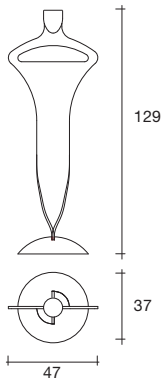

homo sapiens

modello registrato
registered model

DESIGN
FABIO DI BARTOLOMEI

Servo muto in vetro curvato da 12 mm,
con base a calotta sferica rivestito in
ABS nero goffrato. Bicchiere porta
oggetti verniciato nero opaco.

*Valet in 12 mm-thick curved glass casted
to a spherical cap base, black coated ABS.
Object-holder matt black lacquered.*

dimensioni L, P, H
dimensions L, W, H
(cm)

COD./CODE

L

P/W

H

peso netto
net weight
(kg)