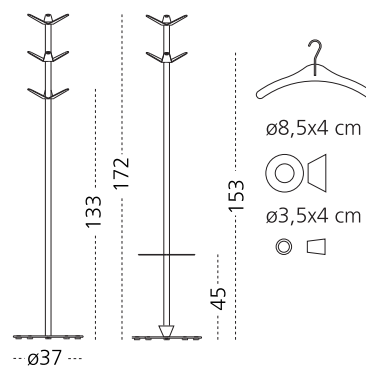

Bambú

Massana - Tremoleda