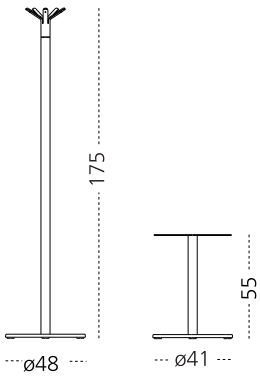

Hulot

Joan Gaspar