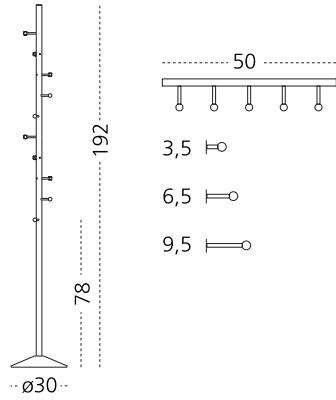

Mirac

Massana - Tremoleda