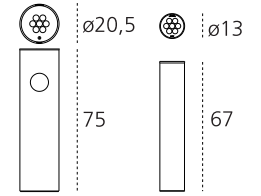

GR- RAL 7013

PG- RAL 7021

Tube RAL 9006

Inox

BC- RAL 9002

AP- Aluminium RAL 9006

BC- Hooks RAL 9002

Smoke out XL: 11 kg
Smoke out 67: 8,5 kg

Recycling

Platea: 4 kg

Arena: 4,5 kg

Ashtray-bin: 6,5 cm
Umbrella stand: 4 kg
Wastepaper: 4 kg low, 6,5 kg high

Basic: 8 kg - Inox 30L: 10kg
Inox 40L: 12,5 kg