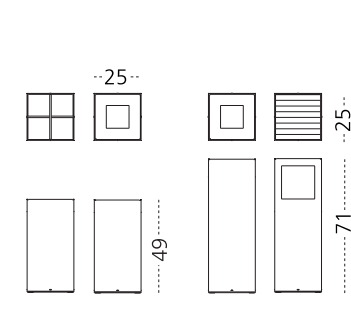

TR- RAL 2008

Floor: 12 kg
Hook: 0,05 kg
Wall: 0,8 kg

GR- Hooks RAL 7039

VR- RAL 3020

Wall coathanger
BC- RAL 9001

Wall coathanger
GR- RAL 7043

Coatstand: 11,5 kg
Table: 11,5 kg

Floor coatstand: 11,5 kg
Umbrella stand: 12,5 kg
Wall coathanger: 0,3 kg

Recycling

Platea: 4 kg

Arena: 4,5 kg

Ashtray-bin: 6,5 cm
Umbrella stand: 4 kg
Wastepaper: 4 kg low, 6,5 kg high

Basic: 8 kg - Inox 30L: 10kg
Inox 40L: 12,5 kg