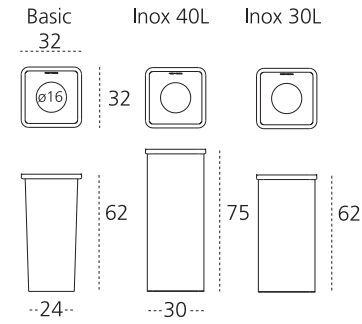

GR- RAL 7013

PG- RAL 7021

Tube RAL 9006

Inox

BC- RAL 9002

AP- Aluminium RAL 9006

BC- Hooks RAL 9002

Smoke out XL: 11 kg
Smoke out 67: 8,5 kg

TR- RAL 2008

Floor: 12 kg
Hook: 0,05 kg
Wall: 0,8 kg

GR- Hooks RAL 7039

VR- RAL 3020

Wall coathanger
BC- RAL 9001

Wall coathanger
GR- RAL 7043

Coatstand: 11,5 kg
Table: 11,5 kg

Floor coatstand: 11,5 kg
Umbrella stand: 12,5 kg
Wall coathanger: 0,3 kg

Recycling

Platea: 4 kg

Arena: 4,5 kg

Ashtray-bin: 6,5 cm
Umbrella stand: 4 kg
Wastepaper: 4 kg low, 6,5 kg high

Basic: 8 kg - Inox 30L: 10kg
Inox 40L: 12,5 kg