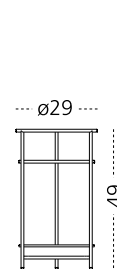

Recycling

Platea: 4 kg

Arena: 4,5 kg

Ashtray-bin: 6,5 cm
Umbrella stand: 4 kg
Wastepaper: 4 kg low, 6,5 kg high

Basic: 8 kg - Inox 30L: 10kg
Inox 40L: 12,5 kg