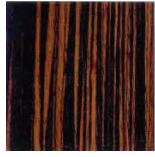

madera
wood

roble claro
light oak

roble teñido wengue
wengue stained oak

roble teñido ceniza
ash stained oak

roble teñido cerezo
cherry stained oak

laca mate
matt lacquer
laca brillo
glossy lacquer

blanca
white
RAL 9016

roja
red
RAL 3001

gris
grey

negra
black

ebano
ebony

teca
teak

nogal
walnut

grafito
graphite
RAL 7022

pedra
stone
RAL 7044

mostaza
mustard
RAL 1012

mármol
marble

crystal fumé gris
smoked grey glass

espejo fumé gris
smoked grey mirror

Opcionalmente se puede solicitar otros colores de laca referenciados según carta RAL o carta NCS. Alternatively you can request other colours of lacquer referenced according to RAL or NCS card.