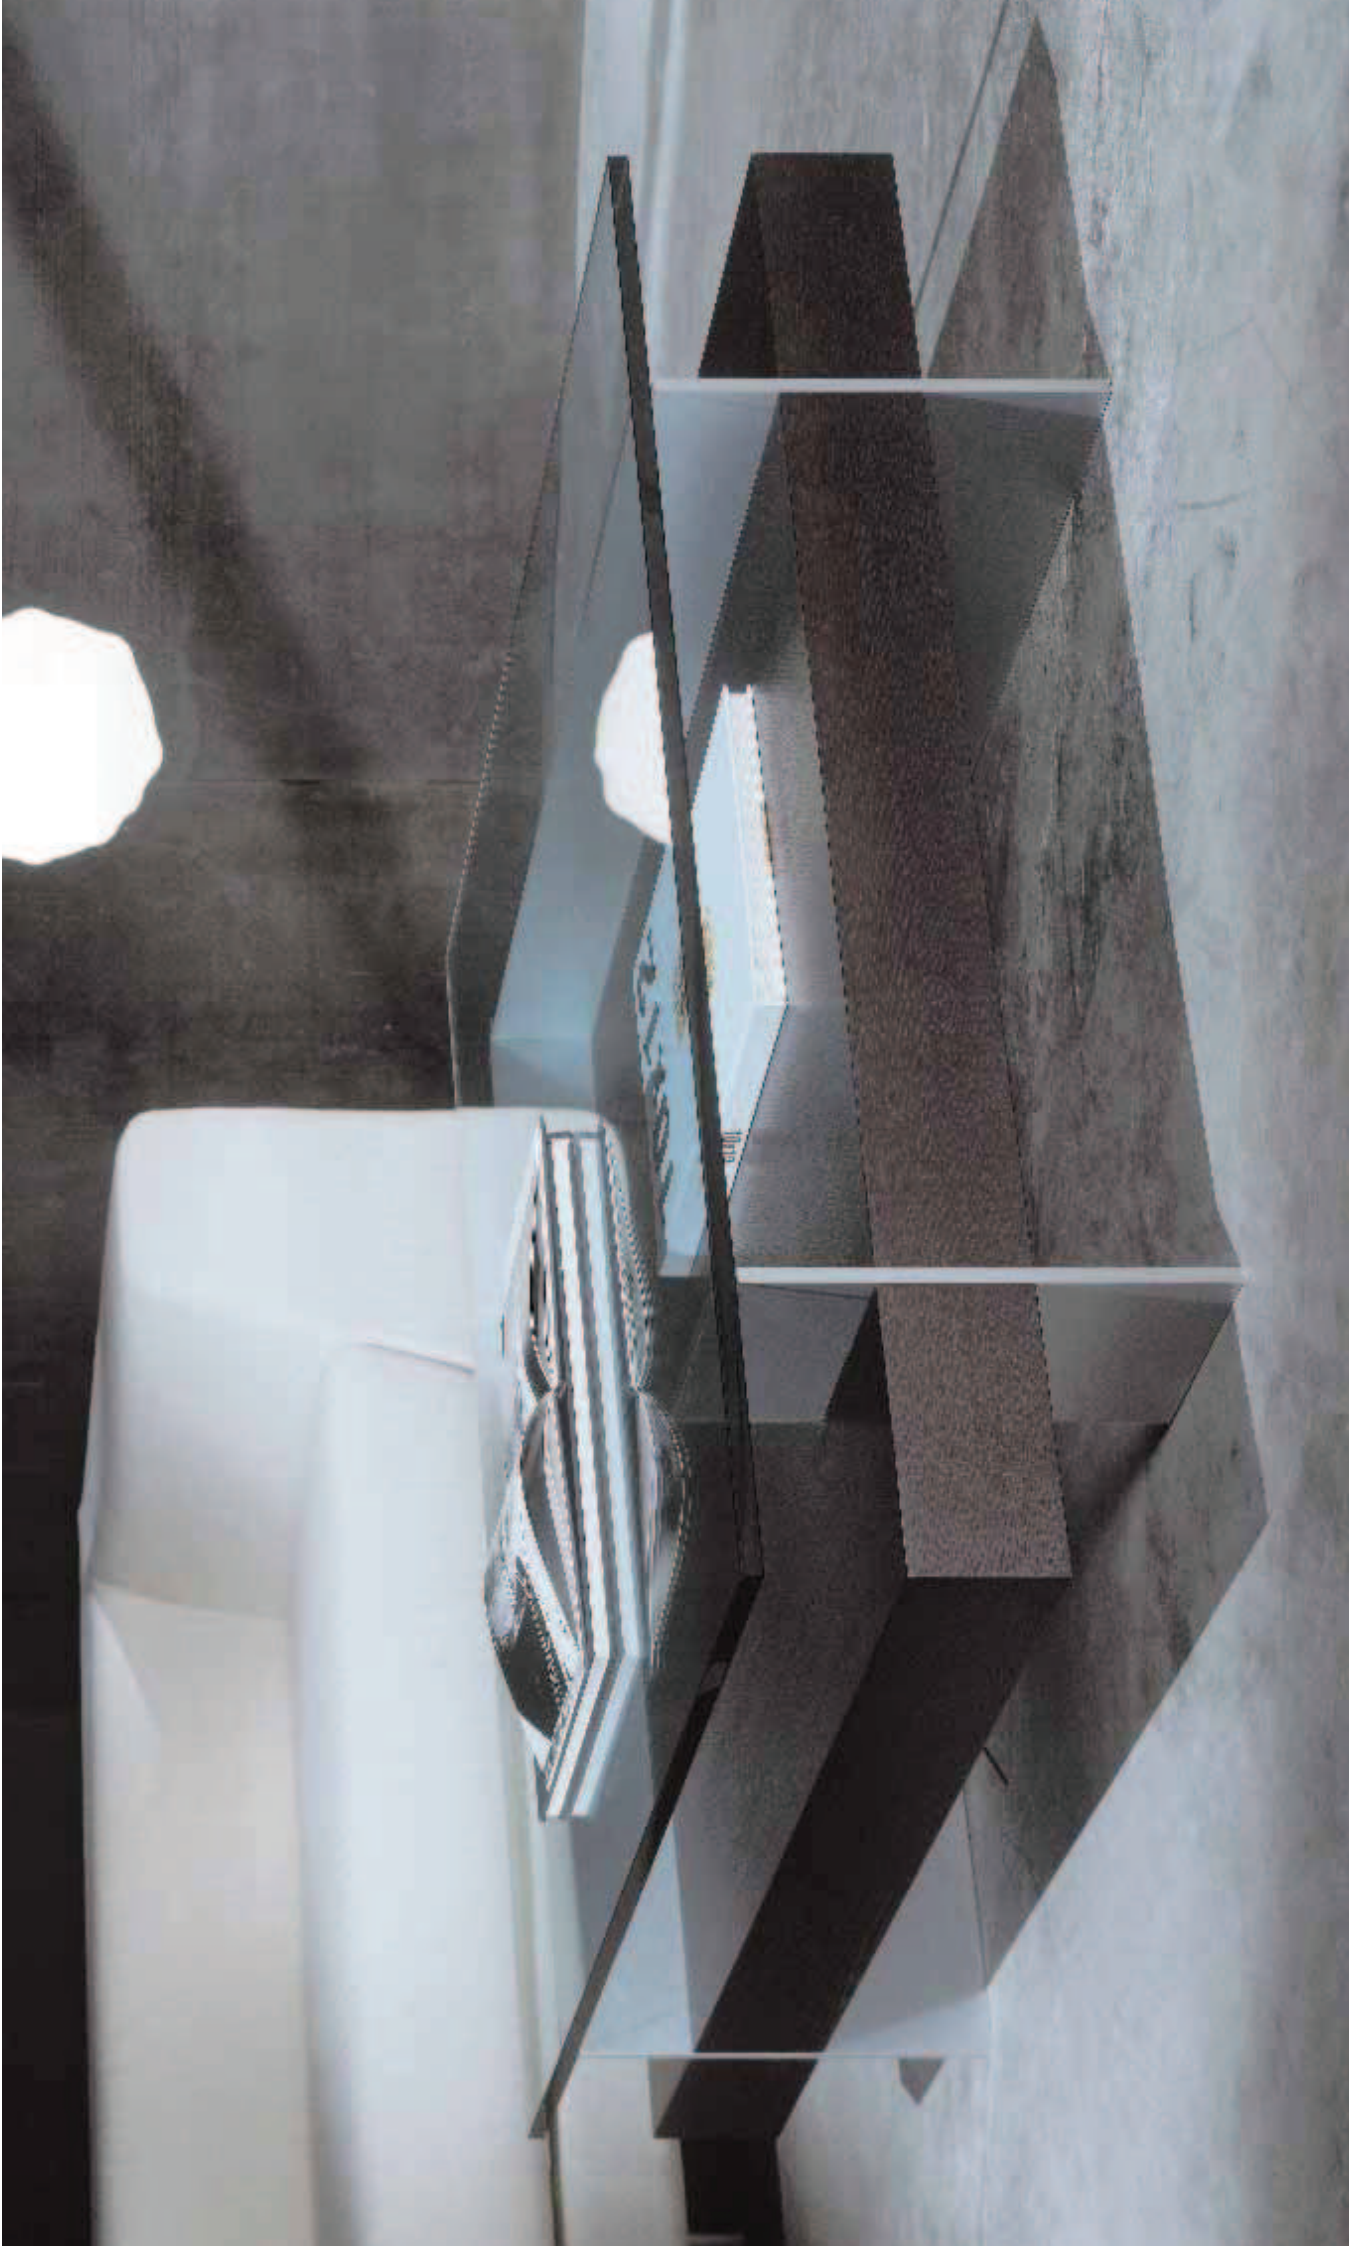

D

Ketel |
Diseno
Vicente Gallega

D

Mesas de centro
Coffee tables

- QZ-00 100 x 100 x 32 cm
- QZ-11 110 x 110 x 32 cm
- QZ-22 120 x 120 x 32 cm
- QZ-27 120 x 70 x 32 cm

Mesas de Centro
Coffee tables
Ketei

D

Mesas de centro
Coffee tables
Ketei

KP4

Mesas de centro
Coffee tables

QZ-00	100 x 100 x 32 cm
QZ-11	110 x 110 x 32 cm
QZ-22	120 x 120 x 32 cm
QZ-27	120 x 70 x 32 cm

KP5