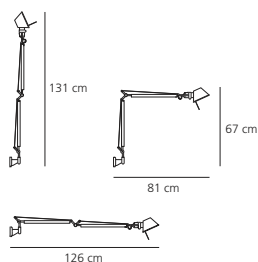

**Tolomeo parete halo**

HALO max 1x70W (E27) - ECO

**Tolomeo mini parete halo**

HALO max 1x70W (E27) - ECO

**Tolomeo micro parete halo**

HALO max 1x60W (E14) - ECO

**Tolomeo braccio halo**

HALO max 1x70W (E27) - ECO