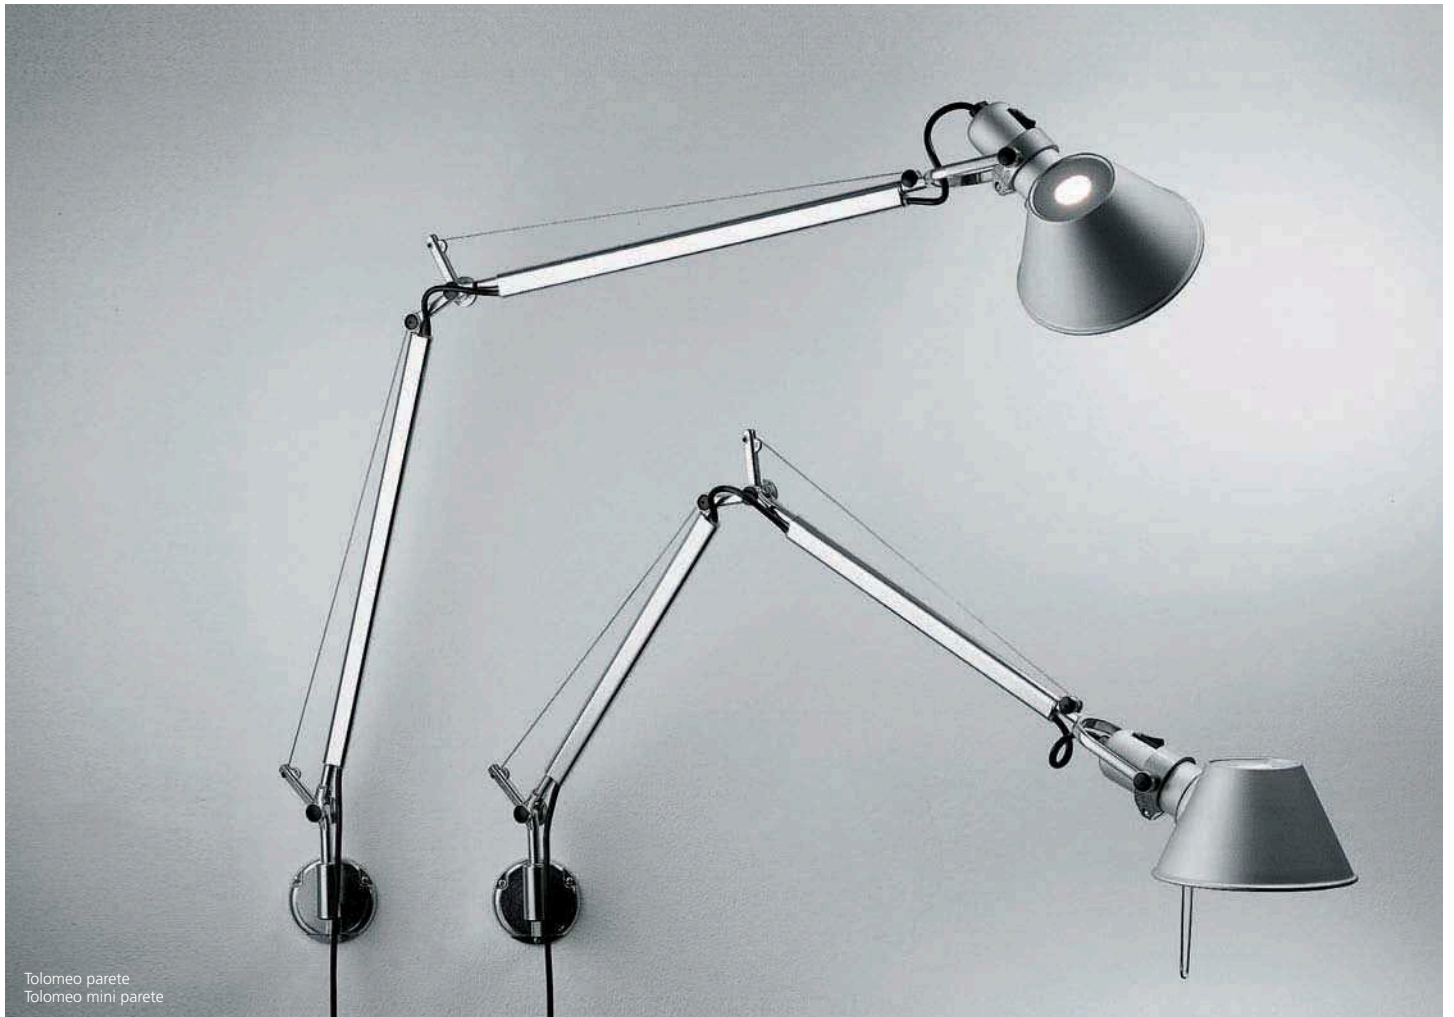

Tolomeo parete
Tolomeo mini parete
Tolomeo micro parete
Tolomeo braccio

design

Michele De Lucchi
Giancarlo Fassina
1987, 1991, 1996, 2000, 2006, 2010

Led

32	82	154	254
34		155	256
36			
38			

Awards

Tolomeo parete
Compasso d'Oro / ADI
1989 – Milano (Italia)

Materiali: struttura a bracci mobili in alluminio lucidato; diffusore in alluminio anodizzato opaco o alluminio brillantato; snodi e supporto parete in alluminio brillantato.
Specificità: sistema di equilibratura a molle.

Light emission

Materials

Cantilevered arms in polished aluminium; diffuser in matt anodised or polished aluminium; joints and wall support in polished aluminium.

Matériaux

Structure à bras articulés en aluminium poli; diffuseur en aluminium anodisé opaque ou aluminium brillant; rotules et support applique en aluminium brillant.

Materialien

Verstellbare Leuchtenarme aus glänzendem Aluminium; Leuchtenkopf aus matt eloxiertem oder poliertem Aluminium; Gelenke und Arm der Wandleuchte aus poliertem Aluminium.

Materiales

Estructura de brazos móviles, de aluminio pulido; difusor de aluminio anodizado mate o brillante; articulaciones y soporte de pared, de aluminio brillante.

Specification

System of spring balancing.

Spécificité

Système d'équilibrage à ressorts.

Spezifikation

Mit Federausgleichsystem.

Especificaciones

Sistema de compensación dinámica de resortes.

Tolomeo parete halo

HALO max 1x70W (E27) - ECO

Tolomeo mini parete halo

HALO max 1x70W (E27) - ECO

Tolomeo micro parete halo

HALO max 1x60W (E14) - ECO

Tolomeo braccio halo

HALO max 1x70W (E27) - ECO

Tolomeo parete fluo

FLUO 1x18W (G 24 q-2) - TC-DEL
darklight louvre included

Tolomeo mini parete fluo

FLUO 1x18W (G 24 q-2) - TC-DEL
darklight louvre included

Tolomeo micro parete Led

LED 8W (3 Led direct + 1 Led indirect)
(illuminance: max 900 lux, cm 40h)

Tolomeo braccio Led

LED 10W (4 Led direct + 1 Led indirect)

Tolomeo parete Led

LED 10W (4 Led direct + 1 Led indirect)

Tolomeo mini parete Led

LED 10W (4 Led direct + 1 Led indirect)

Tolomeo parete Led MWL

LED 15W, (4 amber + 4 white + 2 blue)

Tolomeo mini parete Led MWL

LED 15W, (4 amber + 4 white + 2 blue)

MY WHITE LIGHT®

MY WHITE LIGHT®

Colours

Tolomeo parete

- Metal Grey
- Black (halo and fluo version only)
- Mirror (halo version only)
- White (halo version only)

Tolomeo Mini parete

- Metal Grey
- Black (halo and fluo version only)

Tolomeo Micro parete

- Metal Grey
- Black (halo version only)
- Metal Dark Grey (halo version only)
- Metal Red (halo version only)
- Metal Yellow (halo version only)
- Bronze (halo version only)

Tolomeo Braccio

- Metal Grey

- Metal Orange (halo version only)
- Metal Green (halo version only)
- Metal Turquoise (halo version only)
- Metal Blue (halo version only)
- Mirror (halo version only)

Tolomeo Braccio

Tolomeo parete
Tolomeo mini parete