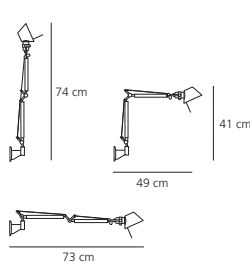

**Tolomeo parete halo**

HALO max 1x70W (E27) - ECO

**Tolomeo mini parete halo**

HALO max 1x70W (E27) - ECO

**Tolomeo micro parete halo**

HALO max 1x60W (E14) - ECO

**Tolomeo braccio halo**

HALO max 1x70W (E27) - ECO