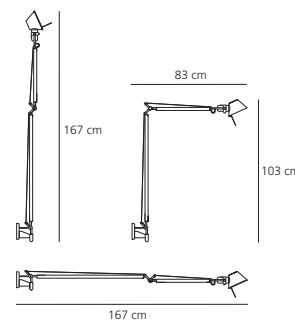

**Tolomeo parete halo**

HALO max 1x70W (E27) - ECO

**Tolomeo mini parete halo**

HALO max 1x70W (E27) - ECO

**Tolomeo micro parete halo**

HALO max 1x60W (E14) - ECO

**Tolomeo braccio halo**

HALO max 1x70W (E27) - ECO