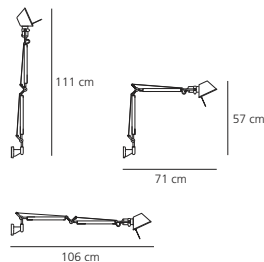

**Tolomeo parete halo**

HALO max 1x70W (E27) - ECO

**Tolomeo mini parete halo**

HALO max 1x70W (E27) - ECO

**Tolomeo micro parete halo**

HALO max 1x60W (E14) - ECO

**Tolomeo braccio halo**

HALO max 1x70W (E27) - ECO