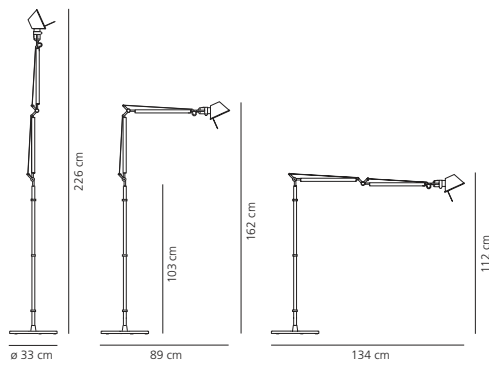

Specification

Available with two joints and in two sizes (floor and micro floor versions) and with only one joint (reading-floor version). System of spring balancing.

Matériaux

Base et structure à bras articulés en aluminium poli ; diffuseur, orientable dans toutes les directions, en aluminium anodisé opaque ; articulations en aluminium brillant.

Spécificité

Disponible avec deux articulations en deux tailles (lampadaire et lampadaire micro) et avec une articulation (lampadaire de lecture). Système d'équilibrage à ressorts.

Materialien

Sockel und ausrichtbare Arme aus glänzendem Aluminium; in alle Richtungen verstellbarer Leuchtenkopf aus matt eloxiertem Aluminium; Gelenke aus poliertem Aluminium.

Spezifikation

Erhältlich mit zwei Gelenken und in zwei Größen (Stehleuchte und Micro-Stehleuchte) und mit nur einem Gelenk (Lese-Version). Federausgleichsystem.

Materiales

Pie y estructura con brazos móviles de aluminio pulido; difusor orientable en todas direcciones en aluminio anodizado opaco; articulaciones de aluminio pulido.

Especificaciones

Está disponible con dos articulaciones y en dos tamaños (terra y micro terra) y con sólo una articulación (lectura). Sistema de equilibrado a muelles.

Tolomeo terra

HALO max 1x70W (E 27) – ES, included