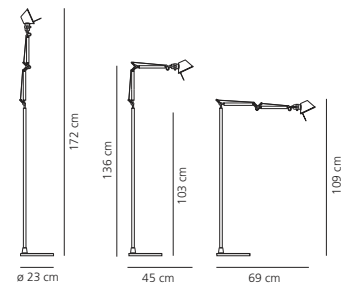

Tolomeo micro terra

HALO max 1x60W (E 14) – QT 26