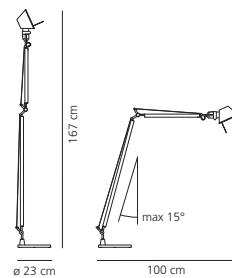

Tolomeo lettura

HALO max 1x70W (E 27) – ES