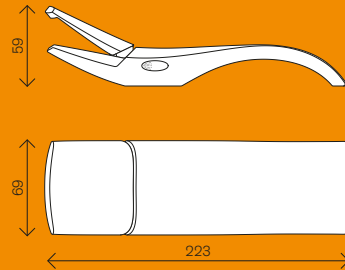

Zoe by Moredesign - pag. 168

rotazionale

verniciatura

lavorazione pelle

IT Sinuosa e lussuosa sdraio, Zoe interpreta tutte le dimensioni del comfort grazie a un originale e sofisticato meccanismo segreto, unico e ben nascosto. Al suo interno, infatti, racchiude un pistoncino a gas che, frutto di studi e di un lungo lavoro di sperimentazione, permette di regolare comodamente lo schienale all'inclinazione desiderata senza bisogno di alzarsi, semplicemente premendo il pulsante ergonomicamente collocato a destra sotto lo chassis. Originale, innovativa, Zoe consente di passare senza soluzione di continuità dalla posizione distesa a quella seduta. Realizzata in tre finiture, gofrato stampato, lucido verniciato e con rivestimento in ecopelle, Zoe vanta un'ampia scelta cromatica e una fantastica versatilità d'uso: inseribile in spazi aperti come in ambienti chiusi, non soffre temperature dai +60° ai -20° e tutti i suoi dispositivi metallici sono interamente in alluminio o acciaio 316 per resistere senza problemi agli agenti atmosferici. Solo il modello rivestito in ecopelle richiede l'avvertenza di essere messo al coperto in caso di pioggia

sectional drawing

in quanto l'acqua, se abbondante, può bagnare l'imbottitura che poi richiede sole e tempo per asciugarsi completamente.

EN Zoe is a sinuous and luxurious sunbed and it represents comfort at its fullest thanks to an original and sophisticated mechanism that is unique and well hidden. There is a small gas piston inside Zoe, as a matter of fact, which was developed following an accurate study and a long process of experimentation. This piston enables us to comfortably adjust the back of the chair to the desired position without having to get out of the chair. This is simply achieved by pushing on the button that has been ergonomically placed to the right and underneath the frame. Zoe is original and innovative. It allows you to switch from a lying