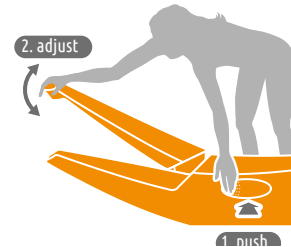

GAS-ADJUSTMENT SYSTEM