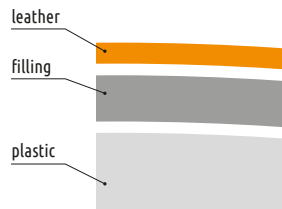

IT Sinuosa e lussuosa sdraio, Zoe interpreta tutte le dimensioni del comfort grazie a un originale e sofisticato meccanismo segreto, unico e ben nascosto. Al suo interno, infatti, racchiude un pistoncino a gas che, frutto di studi e di un lungo lavoro di sperimentazione, permette di regolare comodamente lo schienale all'inclinazione desiderata senza bisogno di alzarsi, semplicemente premendo il pulsante ergonomicamente collocato a destra sotto lo chassis. Originale, innovativa, Zoe consente di passare senza soluzione di continuità dalla posizione distesa a quella seduta. Realizzata in tre finiture, gofrato stampato, lucido verniciato e con rivestimento in ecopelle, Zoe vanta un'ampia scelta cromatica e una fantastica versatilità d'uso: inseribile in spazi aperti come in ambienti chiusi, non soffre temperature dai +60° ai -20° e tutti i suoi dispositivi metallici sono interamente in alluminio o acciaio 316 per resistere senza problemi agli agenti atmosferici. Solo il modello rivestito in ecopelle richiede l'avvertenza di essere messo al coperto in caso di pioggia

sectional drawing