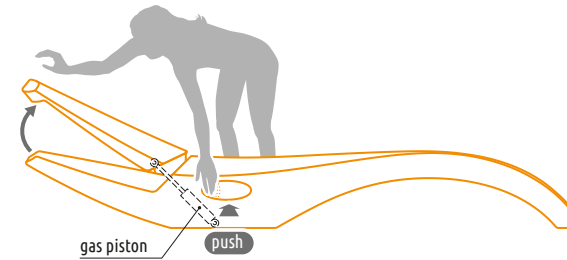

GAS-ADJUSTMENT SYSTEM