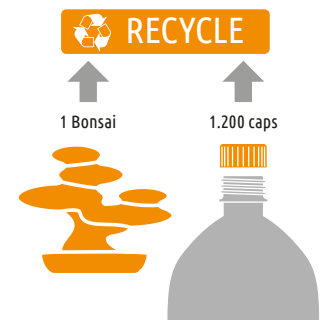

Strandrestaurant. Bonsai ist aus Polyäthylene, geprägt gegossen, hergestellt und verfügt über breite vollständig beleuchtete Oberflächen dank einem LED-System, welcher im Inneren den Verlauf der Äste folgt. Myyour hat im Angebot drei verschieden Kit zur Auswahl: für den Innenbereich mit normalem Kabel, im Außenbereich in Neoprene mit Schutzklasse IP 44 gegen Wettereinflüssen und im Außenbereich mit Langzeitakku, welche mindestens 500 Ladungen zusichert, jede davon bringt ungefähr 20 Lichtstunden hervor.