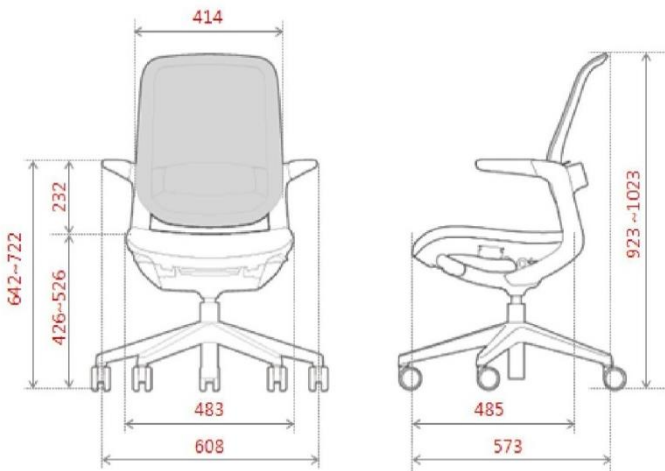

DIMENSIONES / DIMENSIONS

Malla y tejido gris
Grey mesh and fabric

Malla y tejido negro
Black mesh and fabric

DESCRIPCIÓN

- Silla giratoria
- Reposabrazos fijos
- Mecanismo WAT con bloqueo operativo
- Regulación de la tensión automática
- Soporte lumbar ajustable
- Asiento en inyección de poliuretano
- Respaldo en malla elástica transpirable
- Altura del pistón de gas ajustable
- Base de poliamida blanca de 5 radios
- Ruedas de nylon

DESCRIPTION

- Swivel armchair
- Fixed armrests
- WAT mechanism with lock system
- Self-adjusted tension
- Adjustable lumbar support
- Injected polyurethane foam seat
- Breathable elastic mesh type backrest
- Adjustable seat height
- 5-star polyamide base
- Nylon castors

1.- All settings can be easily operated to maximize ergonomics.

2.- It is possible to adjust the height of the chair at different anthropometric characteristics. Please, contact with us for other available sizes.