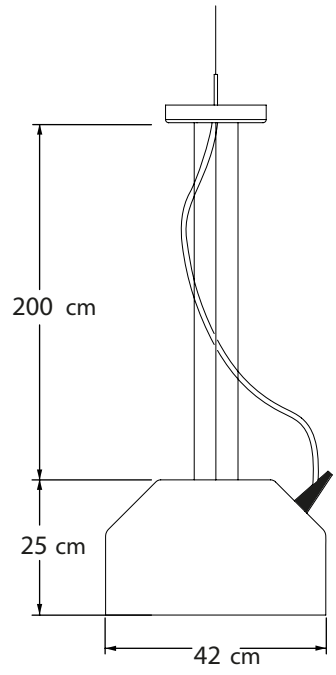

Medidas/Measures

Bombillas /  
Lamping

Certificaciones/  
Certifications

Fluorescencia compacta  
Energy saving  
Max 1x30W E27

Fluorescencia compacta  
Energy saving  
Max 1x32W E26 120v

**IP20**

Materiales /Material

Embalaje/Packaging

45cm x 45cm x 30hcm  
17.7in x 17.7in x 11.8h in