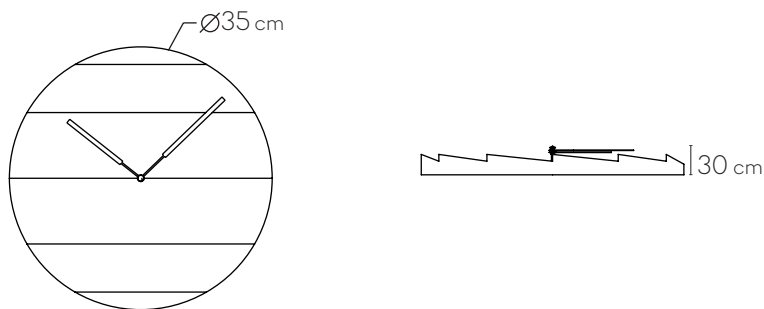

Medidas/Measures

Materiales /Material

Madera de Haya / Beechwood

Acabado/Finish

Haya Natural, Negro (RAL 9005), Amarillo (RAL1021), Azúl (RAL 6027)  
*Natural Beechwood, Black (RAL 9005), Yellow (RAL 1021), Blue (RAL 6027)*

Embalaje/Packaging

44.5cm x 39cm x 8hcm  
17.5in x 15.3in x 3.1h in