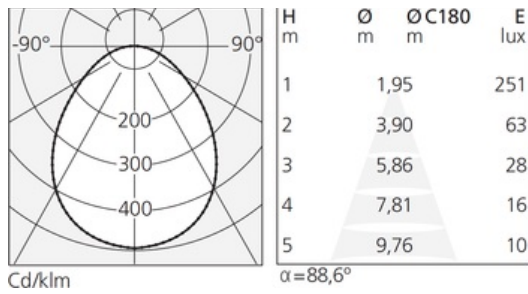

Blanco Gris Gris Antracite Titanium Titanum

○ ● ● ● ●

LED Tierra Dimmerabile

F E E 650° IP20

W	Dimensiones	Flujo Luminoso (lm)	Color	Code	Nombre del producto
9,5 W	H 155cm	392lm	○	1734020A	Demetra Blanco
			○	1735020A	Demetra Blanco - Movement Detector
			●	1735010A	Demetra gris - Movement Detector
			●	1734010A	Demetra Gris
			●	1735030A	Demetra titanum - Movement Detector
			●	1734030A	Demetra titanum

Demetra Floor LED	LED	luminaire
Power	9.5W	9,5W
Flux		392lm
CCT	3000K	3000K
CRI		
Color Tolerance		
Service Life		
Efficiency		85%
Efficacy		41lm/W

Accesorios

		Code
	DEMETRA SUPPORTO F GRO	1741010A
	DEMETRA SUPPORTO F BCO	1741020A
	DEMETRA SUPPORTO F TITANIO	1741030A