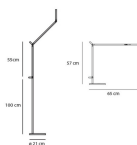

Blanco Gris Gris Antracite Titanium Titanum

○ ● ● ● ●

LED Tierra Dimmerabile

F E E 650° IP20

W	Dimensiones	Flujo Luminoso (lm)	Color	Code	Nombre del producto
9,5 W	H 155cm	392lm	○	1734020A	Demetra Blanco
			○	1735020A	Demetra Blanco - Movement Detector
			●	1735010A	Demetra gris - Movement Detector
			●	1734010A	Demetra Gris
			●	1735030A	Demetra titanum - Movement Detector
			●	1734030A	Demetra titanum