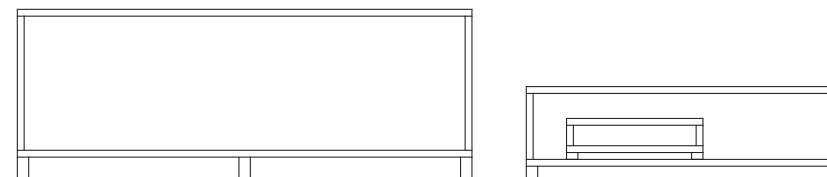

O.C: 23 <sup>5</sup>/<sub>8</sub> (L) x 13 <sup>25</sup>/<sub>64</sub> (W) x 7 <sup>3</sup>/<sub>32</sub> (H) in

Arrumação

**Design:** Marco Sousa Santos

**Nome da Marca:** Branca-lisboa

**Ano:** 2011

**Material:** Freixo

**Acabamento:** Pintura a branco

**Dimensões:**

O.A: 200 (C) x 40 (L) x 75 (A) cm

O.B: 140 (C) x 37 (L) x 41 (A) cm

O.C: 60 (C) x 34 (L) x 18 (A) cm

40 CM  
15 <sup>3</sup>/<sub>4</sub>

200 CM  
78 <sup>47</sup>/<sub>64</sub>