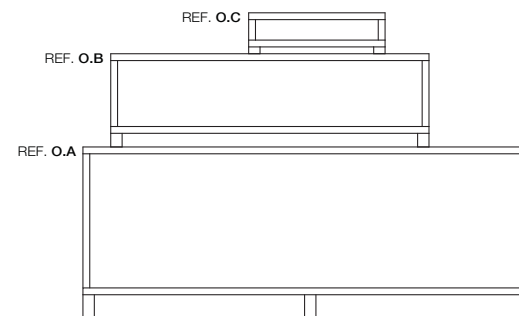

O.C: 23 <sup>5</sup>/<sub>8</sub> (L) x 13 <sup>25</sup>/<sub>64</sub> (W) x 7 <sup>3</sup>/<sub>32</sub> (H) in

Arrumação

**Design:** Marco Sousa Santos

**Nome da Marca:** Branca-lisboa

**Ano:** 2011

**Material:** Freixo

**Acabamento:** Pintura a branco

**Dimensões:**

O.A: 200 (C) x 40 (L) x 75 (A) cm

O.B: 140 (C) x 37 (L) x 41 (A) cm

O.C: 60 (C) x 34 (L) x 18 (A) cm

40 CM  
15 <sup>3</sup>/<sub>4</sub>

200 CM  
78 <sup>47</sup>/<sub>64</sub>