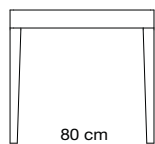

### Table

**Design:** Marco Sousa Santos

**Brand Name:** Branca-lisboa

**Year:** 2012

**Material:** Solid Oak wood

**Finish:** Lacquered Top

**Size:** 86 <sup>39</sup>/<sub>64</sub> (L) x 31 <sup>1</sup>/<sub>2</sub> (W) x 29 <sup>9</sup>/<sub>64</sub> (H) in  
70 <sup>55</sup>/<sub>64</sub> (L) x 31 <sup>1</sup>/<sub>2</sub> (W) x 29 <sup>9</sup>/<sub>64</sub> (H) in  
55 <sup>1</sup>/<sub>8</sub> (L) x 55 <sup>1</sup>/<sub>8</sub> (W) x 29 <sup>9</sup>/<sub>64</sub> (H) in

### Mesa

**Design:** Marco Sousa Santos

**Nome da Marca:** Branca-lisboa

**Ano:** 2012

**Material:** Carvalho maciço

**Acabamento:** Tampo Lacado

**Dimensões:** 220 (C) x 80 (L) x 74 (A) cm  
180 (C) x 80 (L) x 74 (A) cm  
140 (C) x 140 (L) x 74 (A) cm

80 cm  
31 <sup>1</sup>/<sub>2</sub>

200 cm  
86 <sup>39</sup>/<sub>64</sub>    180 cm  
70 <sup>55</sup>/<sub>64</sub>

74 cm  
29 <sup>9</sup>/<sub>64</sub>

140 cm  
55 <sup>1</sup>/<sub>8</sub>

140 cm  
55 <sup>1</sup>/<sub>8</sub>

74 cm  
29 <sup>9</sup>/<sub>64</sub>