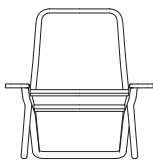

## Barca

Lounge chair

Design: Marco Sousa Santos

Brand Name: Branca-lisboa

Year: 2014

Material: Oak wood and bamboo weave

Finish: Natural

Size: 23 <sup>15</sup>/<sub>64</sub> (L) x 46 <sup>27</sup>/<sub>32</sub> (W) x 29 <sup>17</sup>/<sub>32</sub> (H) in

## Cadeiraão

Design: Marco Sousa Santos

Nome da Marca: Branca-lisboa

Ano: 2014

Material: Carvalho e palhinha de bambu

Acabamento: Natural

Dimensões: 59 (C) x 119 (L) x 75 (A) cm

Altura assento: 35 cm

119 cm  
42 <sup>29</sup>/<sub>32</sub>

59 cm  
23 <sup>15</sup>/<sub>64</sub>

75 cm  
29 <sup>17</sup>/<sub>32</sub>