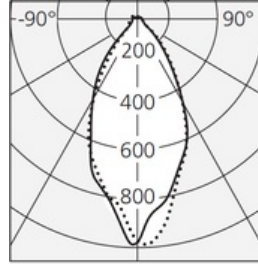

Cd/klm

El Diseñador