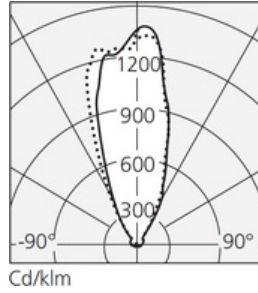

W	Dimensiones	Flujo Luminoso (lm)	Color	Code	Nombre del producto
13 W	H 140cm	539 lm	●	1803030A	Laguna 16 Black H140
	H 180cm	539 lm	●	1804030A	Laguna 16 Black H180
26 W	H 180cm	1211 lm	●	1808030A	Laguna 26 Black
31 W	H 190cm	1881 lm	●	1812030A	Laguna 37 Black

Laguna LED	LED	luminaire
Power	11W	13W
Flux	975lm	539lm
CCT	3000K	3000K
CRI		
Color Tolerance	2SDCM	
Service Life	L70(6K)>36.300h	
Efficiency		55%
Efficacy	88lm/W	41lm/W