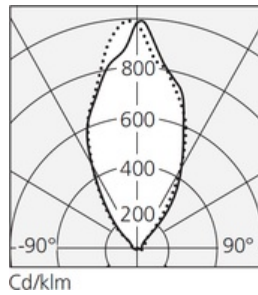

Laguna LED	LED	luminaire
Power	20W	26W
Flux	1870lm	1211lm
CCT	3000K	3000K
CRI		
Color Tolerance	2SDCM	
Service Life	L70(6K)>36.300h	
Efficiency		65%
Efficacy	94lm/W	50lm/W