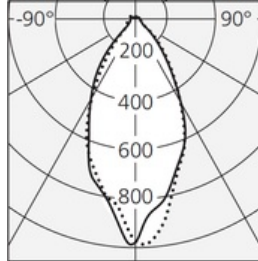

Black

LED Suspensión

750°C° IP20

W	Dimensiones	Flujo Luminoso (lm)	Color	Code	Nombre del producto
15 W	H 70.5cm	538 lm	●	1802030A	Laguna 16 Black
20 W	H 56.5cm	1211 lm	●	1807030A	Laguna 26 Black
31 W	H 57cm	1881 lm	●	1811030A	Laguna 37 Black

Cd/klm

LED Tabla

750°C° IP20

W	Dimensiones	Flujo Luminoso (lm)	Color	Code	Nombre del producto
13 W	H 24cm	539 lm	●	1800030A	Laguna 16 Black
24 W	H 38cm	1211 lm	●	1805030A	Laguna 26 Black
31 W	H 54cm	1881 lm	●	1809030A	Laguna 37 Black