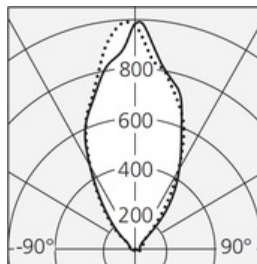

Cd/klm

LED Tabla

750°C° IP20

W	Dimensiones	Flujo Luminoso (lm)	Color	Code	Nombre del producto
13 W	H 24cm	539 lm	●	1800030A	Laguna 16 Black
24 W	H 38cm	1211 lm	●	1805030A	Laguna 26 Black
31 W	H 54cm	1881 lm	●	1809030A	Laguna 37 Black

Cd/klm

LED Tierra

750°C° IP20

W	Dimensiones	Flujo Luminoso (lm)	Color	Code	Nombre del producto
13 W	H 140cm	539 lm	●	1803030A	Laguna 16 Black H140
	H 180cm	539 lm	●	1804030A	Laguna 16 Black H180
26 W	H 180cm	1211 lm	●	1808030A	Laguna 26 Black
31 W	H 190cm	1881 lm	●	1812030A	Laguna 37 Black