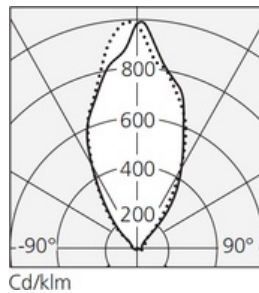

Laguna LED	LED	luminaire
Power		
Flux		
CCT		3000K
CRI		
Color Tolerance		
Service Life		
Efficiency		
Efficacy