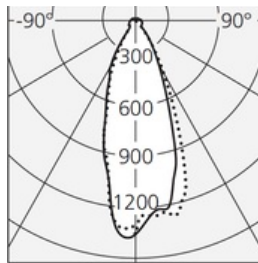

Black

LED Suspensión

750°C° IP20

W	Dimensiones	Flujo Luminoso (lm)	Color	Code	Nombre del producto
15 W	H 70.5cm	538 lm	●	1802030A	Laguna 16 Black
20 W	H 56.5cm	1211 lm	●	1807030A	Laguna 26 Black
31 W	H 57cm	1881 lm	●	1811030A	Laguna 37 Black

Laguna LED	LED	luminaire
Power	11W	15W
Flux	975lm	538lm
CCT	3000K	3000K
CRI		
Color Tolerance	2SDCM	
Service Life	L70(6K)>36.300h	
Efficiency		56%
Efficacy	88lm/W	41,7lm/W

Cd/klm

Laguna LED	LED	luminaire
Power	20W	20W
Flux	1870lm	1211lm
CCT	3000K	3000K
CRI		
Color Tolerance	2SDCM	
Service Life	L70(6K)>36.300h	
Efficiency		56%
Efficacy	94lm/W	50,8lm/W

Cd/klm

LED Tabla

750°C° IP20

W	Dimensiones	Flujo Luminoso (lm)	Color	Code	Nombre del producto
13 W	H 24cm	539 lm	●	1800030A	Laguna 16 Black
24 W	H 38cm	1211 lm	●	1805030A	Laguna 26 Black
31 W	H 54cm	1881 lm	●	1809030A	Laguna 37 Black

Cd/klm

LED Tierra

750°C° IP20

W	Dimensiones	Flujo Luminoso (lm)	Color	Code	Nombre del producto
13 W	H 140cm	539 lm	●	1803030A	Laguna 16 Black H140
	H 180cm	539 lm	●	1804030A	Laguna 16 Black H180
26 W	H 180cm	1211 lm	●	1808030A	Laguna 26 Black
31 W	H 190cm	1881 lm	●	1812030A	Laguna 37 Black