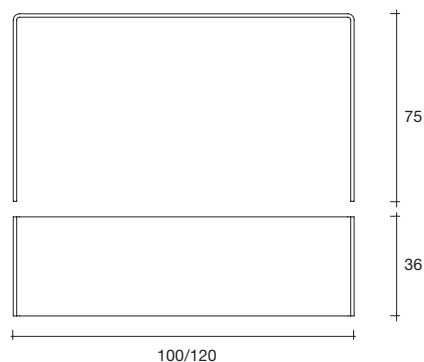

## rialto consolle

modello registrato  
registered model

DESIGN  
CRS FIAM

portata sul piano: 100 kg  
portata sul ripiano: 30 kg  
load capacity on the top: 100 kg  
load capacity on each shelf: 30 kg

Consolle in vetro curvato da 12 mm.  
Disponibile anche con ripiano in vetro  
da 10 mm (L 117 cm, P 36 cm).

**Disponibile anche su misura.**

*Console in 12 mm-thick curved glass.  
Also available with 10 mm-thick glass shelf  
(L 117 cm, W 36 cm).*

***Also available in the full custom version.***

dimensioni L, P, H  
dimensions L, W, H  
(cm)

	COD./CODE	L	P/W	H	peso netto net weight (kg)	peso lordo gross weight (kg)	volume imballo package volume (m <sup>3</sup> )
Consolle. Console.	<b>1012</b>	100	36	75	26	40	0,45
Consolle con ripiano. Console with 10 mm-thick glass shelf.	<b>1013</b>	100	36	75	34	48	0,45
Consolle. Console.	<b>1212</b>	120	36	75	28	44	0,52
Consolle con ripiano. Console with 10 mm-thick glass shelf.	<b>1213</b>	120	36	75	38	54	0,52