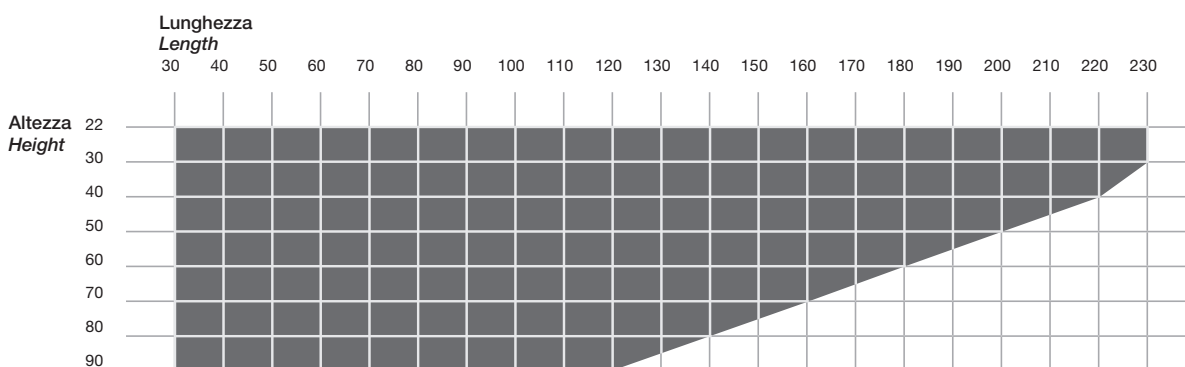

Consolle in vetro curvato da 12 mm.
Disponibile anche con ripiano in vetro
da 10 mm (L 117 cm, P 36 cm).

Disponibile anche su misura.

*Console in 12 mm-thick curved glass.
Also available with 10 mm-thick glass shelf
(L 117 cm, W 36 cm).*

Also available in the full custom version.

dimensioni L, P, H
dimensions L, W, H
(cm)

	COD./CODE	L	P/W	H	peso netto net weight (kg)	peso lordo gross weight (kg)	volume imballo package volume (m³)
Consolle. Console.	1012	100	36	75	26	40	0,45
Consolle con ripiano. Console with 10 mm-thick glass shelf.	1013	100	36	75	34	48	0,45
Consolle. Console.	1212	120	36	75	28	44	0,52
Consolle con ripiano. Console with 10 mm-thick glass shelf.	1213	120	36	75	38	54	0,52

La consolle Rialto è realizzabile anche
su misura. Per la fattibilità consultare
l'abaco di seguito.

*The Rialto console is also available in the
full custom version. To see the achievable
dimensions see the following abacus.*