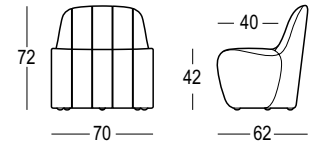

## JETLAG CHAIR

DISEÑO CÉDRIC RAGOT

Material: Polietileno

Peso bruto: Kg 15,7

Uso: **INTERIOR / EXTERIOR**

Detalles:  
Completo con Kit de fijación

Complementos:  
Sistema de fijación en el suelo Art. A4449

## COMPOSICIONES ESTÁNDAR

---

**Artículos**

Jetlag Chair - 4 pz

**Dimensiones**

280 x 62 x 72 H

---

**Artículos**

**Dimensiones**

714 x 504 x 72 H

---

**Artículos**

Jetlag - 6 pz

Jetlag Chair - 2 pz

**Dimensiones**

778 x 375 x 72 H