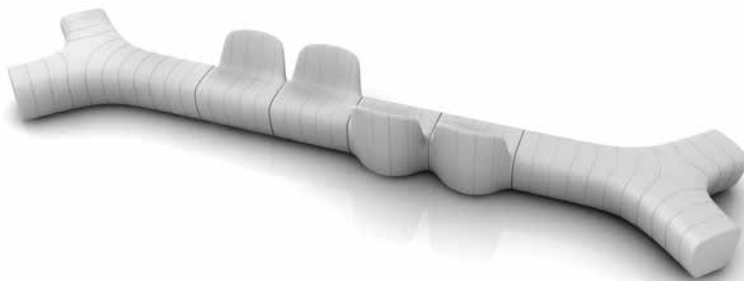

Sillón modular y espacioso combinado con el banco "Jetlag". Varios sillones reunidos pueden formar cómodos sofás, mientras que si se colocan entre los módulos del banco forman una composición articulada y de gran carácter. Bajo demanda se dispone también de sistema de fijación en el suelo.

## JETLAG CHAIR

DISEÑO CÉDRIC RAGOT

Material: Polietileno

Peso bruto: Kg 15,7

Uso: **INTERIOR / EXTERIOR**

Detalles:  
Completo con Kit de fijación

Complementos:  
Sistema de fijación en el suelo Art. A4449

## COMPOSICIONES ESTÁNDAR

---

**Artículos**

Jetlag Chair - 4 pz

**Dimensiones**

280 x 62 x 72 H

---

**Artículos**