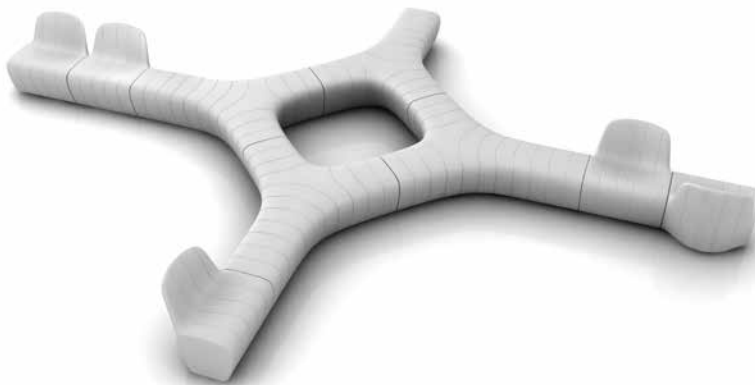

Artículos

Jetlag - 4 pz

Jetlag Chair - 5 pz

Dimensiones

714 x 504 x 72 H