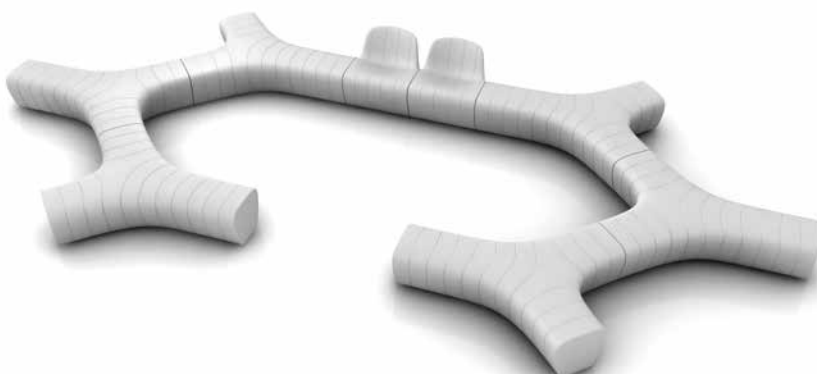

Artículos

Jetlag - 6 pz

Jetlag Chair - 2 pz

Dimensiones

778 x 375 x 72 H