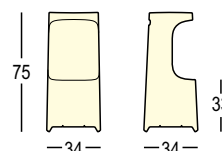

LUZ

FURA STOOL LIGHT EXTERIOR

DISEÑO
FORM US WITH LOVE

TABURETE - ART. 8294

Preparado para Kit Luz EXTERIOR

COLORES BÁSICOS

98 ☐ Transparente