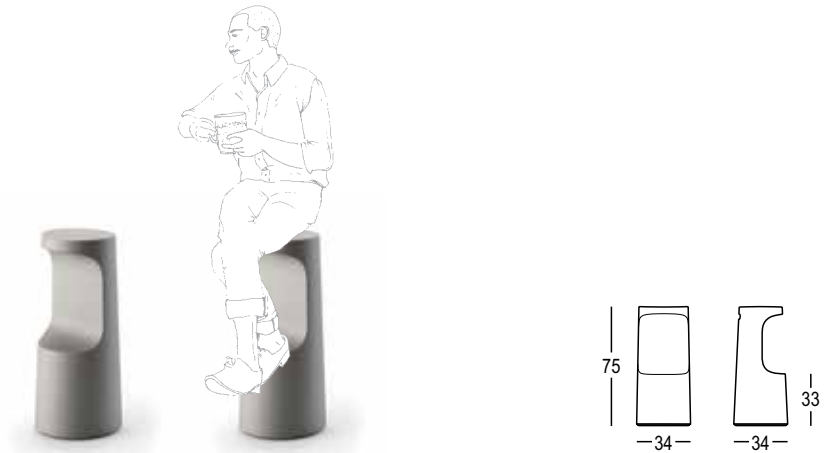

Taburete de línea pura y esencial, cuyo perfil lineal se interrumpe con una sección entrante usada para apoyar los pies, que evoca el corte de un tronco de árbol, precisamente “fura” en sueco. En la parte trasera, una empuñadura facilita el desplazamiento del taburete que se completa con la mesa coordinada “Fura Table”.

## FURA STOOL

DISEÑO FORM US WITH LOVE

Material: Polietileno

Peso bruto: Kg 5,8

Uso: **INTERIOR / EXTERIOR**