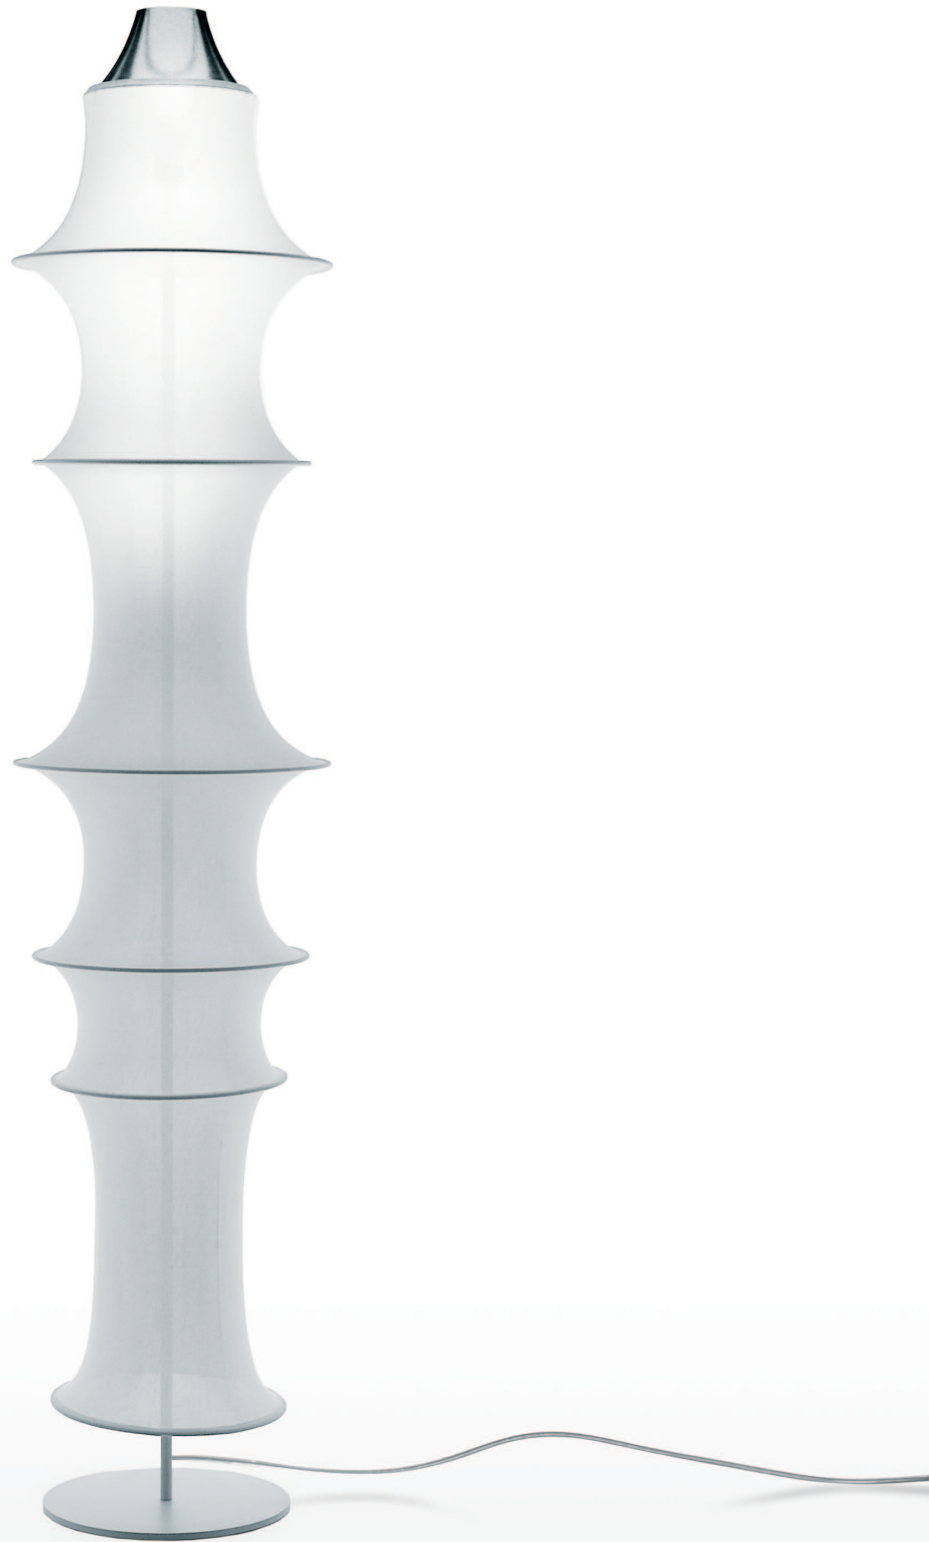

DANESE

MILANO

US version

FALKLAND terra
Bruno Munari
1964

MADE IN ITALY

Diffusore in maglia elastica tubolare bianca, struttura in alluminio naturale.
Le due nuove versioni di Falkland, lampada icona del nostro tempo, sono l'interpretazione di una primitiva idea di Munari che era quella di realizzare Falkland a metraggio.

Elastic fabric diffuser, white tubular, natural aluminium structure.
The first idea of Bruno Munari was to make FALKLAND by meter: today this is possible thanks to new versions added to the classical solution of 165 cm in height.
The two new versions of FALKLAND are 85 and 53 cm tall.

DS2040CCRC
DS2040CCRCI

IP20

FAMILY

MATERIALI / MATERIAL:

. riflettore : alluminio naturale / reflector : natural aluminium
. struttura e base : metallo verniciato / structure and base : painted metal
. diffusore : maglia elastica tubolare bianca sostenuta da cerchi metallici / white elastic tubular fabric, supported by metal hoops