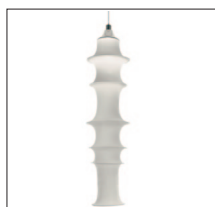

FALKLAND FAMILY:

Bruno Munari

Bruno Munari nasce a Milano nel 1907, inizia giovanissimo l'attività artistica nell'area culturale del Futurismo. Svolge un'eccellente attività di art director, pubblicitario, illustratore. Nel dopoguerra inizia l'attività progettuale disegnando prodotti, allestimenti e soprattutto giochi per bambini.

Bruno Munari was born in Milan in 1907, he began artistic work at a very early age in the cultural area of Futurism. At the same time he pursued various activities – art-director, publicist, illustrator. After the war he began work designing products, lay-outs and above all toys for children.