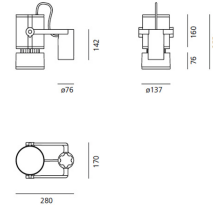

#### DIMENSIONES

Longitud: cm 2.80  
Altura: cm 2.55  
Ancho de recorte: cm 1.37  
Diámetro base: cm 0.76  
Forma:

#### MEDIDAS