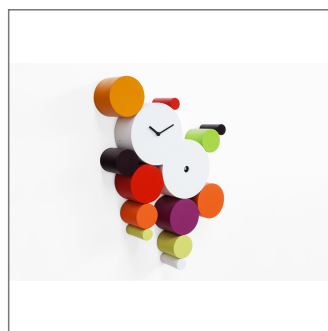

Cucuball

mod. 2315

design by Manuel Barbieri

Colorato, giocoso e dalle forme morbide proprio come le caramelle gommose alle quali si ispira, delizie di gelatina dalle tonalità sgargianti e di varie dimensioni. Ball è un cucù da parete divertente e spiritoso, realizzato da un corpo principale in legno verniciato bianco, dove alloggiato lancette e cucù, e da 12 cilindri, sempre in legno, con differenti diametri e colori che danno all'oggetto una forma inusuale e sinuosa. E' disponibile in due varianti cromatiche, una con tonalità calde, dal rosso al giallo all'arancione, e l'altra con tonalità fredde, ovvero con tinte che vanno dal blu al verde al viola. Ball si addice a vari ambienti e stili. Movimento al quarzo a batteria. Un sensore sensibile alla luce ferma automaticamente la suoneria in assenza di luce.

Colori:

colori caldi o colori freddi

Foto

Dimensioni