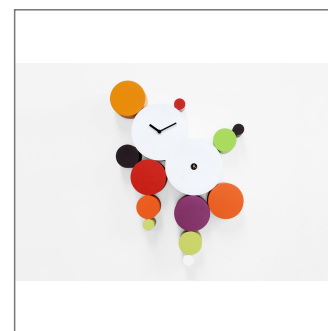

Cucuball

mod. 2315

design by Manuel Barbieri

Colorato, giocoso e dalle forme morbide proprio come le caramelle gommose alle quali si ispira, delizie di gelatina dalle tonalità sgargianti e di varie dimensioni. Ball è un cucù da parete divertente e spiritoso, realizzato da un corpo principale in legno verniciato bianco, dove alloggiato lancette e cucù, e da 12 cilindri, sempre in legno, con differenti diametri e colori che danno all'oggetto una forma inusuale e sinuosa. E' disponibile in due varianti cromatiche, una con tonalità calde, dal rosso al giallo all'arancione, e l'altra con tonalità fredde, ovvero con tinte che vanno dal blu al verde al viola. Ball si addice a vari ambienti e stili. Movimento al quarzo a batteria. Un sensore sensibile alla luce ferma automaticamente la suoneria in assenza di luce.

Colori:

colori caldi o colori freddi

Foto

Dimensioni