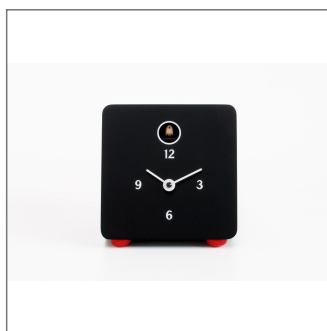

Fido

mod. 2280

design by Giulia Pretti

Cucù da tavolo che si ispira alle forme di una famosa TV degli anni '60 riprendendone le linee pulite, morbide ed arrotondate. Un oggetto 'già di casa', già presente nei ricordi di molti oppure nell'immaginario di chi è affascinato dagli anni che hanno visto i primi passi sulla luna, nascere miti ancora oggi tali, come The Beatles e i Rolling Stones, e tanti avvenimenti che hanno segnato i nostri giorni. Fido è realizzato in legno verniciato. E' un oggetto compatto collocabile su una mensola, un mobile oppure sulla scrivania come compagno fidato delle ore passate al lavoro. Movimento al quarzo a batteria. Un sensore sensibile alla luce ferma automaticamente la suoneria in assenza di luce.

Colori:

bianco o nero

Foto

Dimensioni