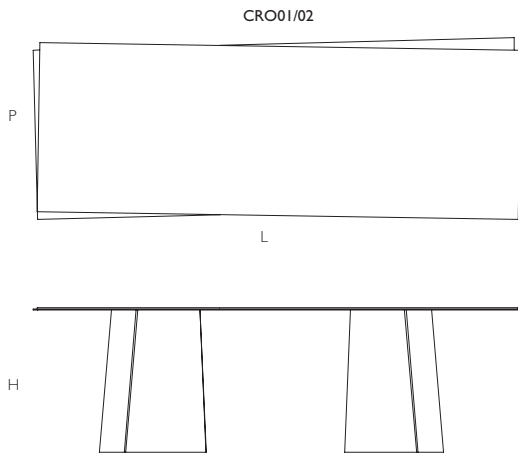

# Crossing

DESIGN PATRICIA URQUIOLA

CRO 01/02/03/04

	L Larghezza Width	P Profondità Depth	H Altezza Height
CRO01	cm 246	cm 92	cm 74
CRO02	cm 200	cm 92	cm 74
CRO03	cm 142	cm 60	cm 31
CRO04	cm 54	cm 62	cm 42