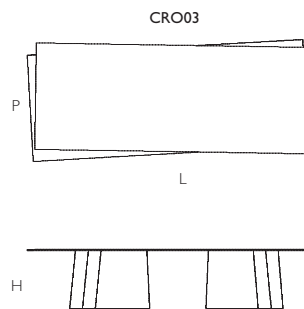

# Crossing

DESIGN PATRICIA URQUIOLA

CRO 01/02/03/04

	L Larghezza Width	P Profondità Depth	H Altezza Height
CRO01	cm 246	cm 92	cm 74
CRO02	cm 200	cm 92	cm 74
CRO03	cm 142	cm 60	cm 31
CRO04	cm 54	cm 62	cm 42