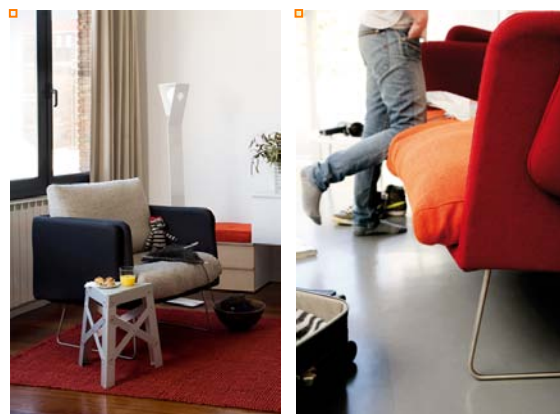

SPONGY

por STONE DESIGNS

DESCRIPCIÓN:

Hay algo en el Spongy que lo hace entrañable. Transmite simpatía. Quizás es el contraste entre su estructura de acero de apariencia ligera con el peso visual de los cojines. O tal vez es el respaldo y los laterales, con los que parece abrazarte, que además se reclinan fácilmente. Ya sea la versión sofá o la butaca con reposapiés opcional, hablamos de una pieza muy cómoda y apta tanto para el hogar como para instalaciones.

Confort

UBICACIÓN:

Salón

Salas de espera

Instalaciones / Contract

Hotel

MEDIDAS:

- Sofá: 172x76x90 cm
- Butaca: 93x76x90 cm
- Reposapiés: 81x49x47 cm