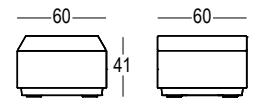

BIG CUT POUF

DESIGN MATALI CRASSET

Materials:

Polietilene / Polyethylene
DryFeel S
EVA

Gross Weight: Kg 10,7

Use: **INDOOR / OUTDOOR**

Details:

Piedini regolabili / Adjustable feet
Completo di cuscino / With cushion
Completo di Kit di fissaggio / With Fixing kit