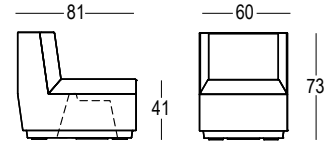

BIG CUT MODULE

DESIGN MATALI CRASSET

Materials:

Polietilene / Polyethylene
DryFeel S
EVA

Gross Weight: Kg 22

Use: **INDOOR / OUTDOOR**

Details:

Piedini regolabili / Adjustable feet
Completo di cuscino / With cushion
Completo di Kit di fissaggio / With Fixing kit