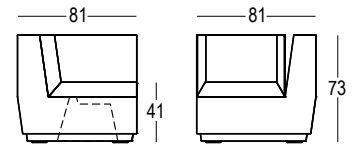

BIG CUT CORNER

DESIGN MATALI CRASSET

Materials:

Polietilene / Polyethylene
DryFeel S
EVA

Gross Weight: Kg 27,7

Use: **INDOOR / OUTDOOR**

Details:

Piedini regolabili / Adjustable feet
Completo di cuscino / With cushion
Completo di Kit di fissaggio / With Fixing kit