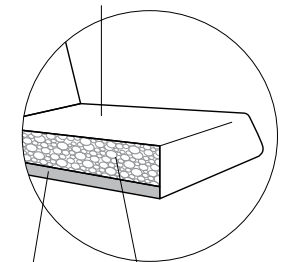

Layer interno drenante in Dryfeel S /
Inner drying layer made with Dryfeel S

Layer interno isolante in EVA a cella chiusa /
Inner insulating layer made with close cells EVA