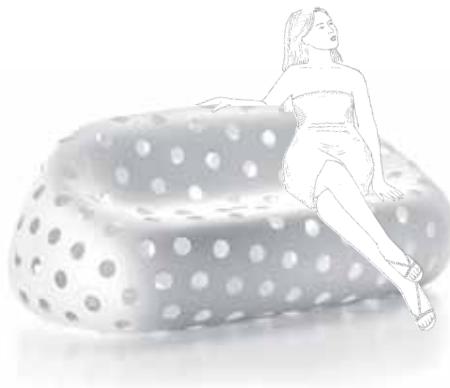

Poltroncina "Airball Armchair" e divano "Airball Sofa" derivati dalla famiglia "Gumball", di grande impatto scenico e adatti ad ambienti in cui necessitano soluzioni di forte personalità. La superficie forata "svuota" gli oggetti e conferisce una leggerezza inedita per questa tipologia di arredi.

This armchair "Airball Armchair" and sofa "Airball Sofa" set deriving from the "Gumball" family has great impact and is suitable for rooms that require solutions with great character. The openings on the surface give unrivalled lightness for this kind of furniture.

AIRBALL SOFA

DESIGN ALBERTO BROGLIATO

Material: Polietilene / Polyethylene

Gross Weight: Kg 30,4

Use: **INDOOR / OUTDOOR**

COLORI BASE / BASIC COLOURS

ART. 6283 | AIRBALL SOFA

RIGIDA / HARD