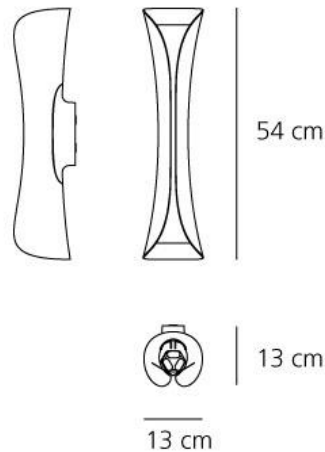

MEDIDAS

FUENTE LUMINOSA

IP 20

ELÉCTRICA

Tensión de alimentación: 220V-240V