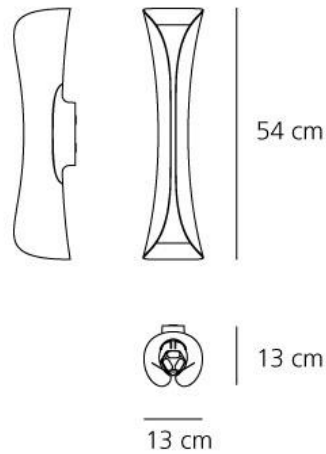

MEDIDAS

FUENTE LUMINOSA

IP 20

ELÉCTRICA

Tensión de alimentación: 220V-240V