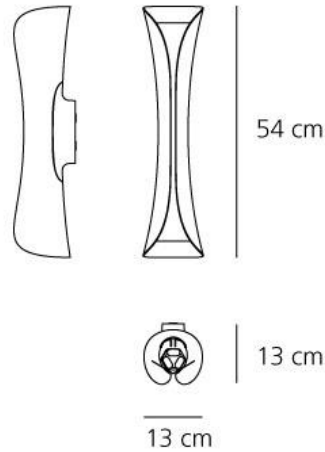

MEDIDAS

FUENTE LUMINOSA

IP 20

ELÉCTRICA

Tensión de alimentación: 220V-240V