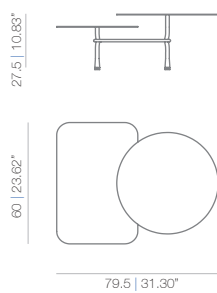

TIERS diseño Patricia Urquiola 2010

TIERS B

PROYECTOS

Sánchez Garrido Architects | Estudio Cosín | LP House