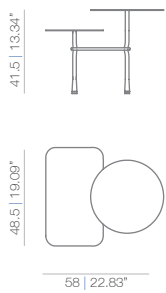

TIERS diseño Patricia Urquiola 2010

TIERS A

PROYECTOS

Sánchez Garrido Architects | Estudio Cosín | LP House