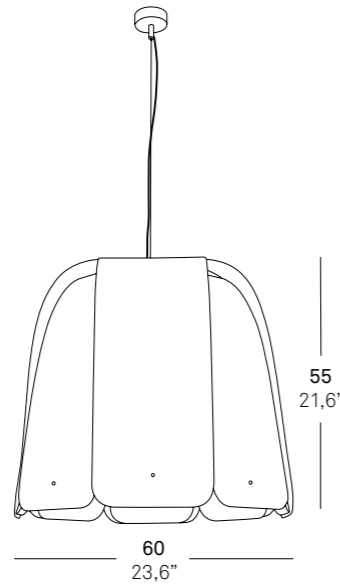

Domo Rqr Estudio

FAMILY / FAMILIA