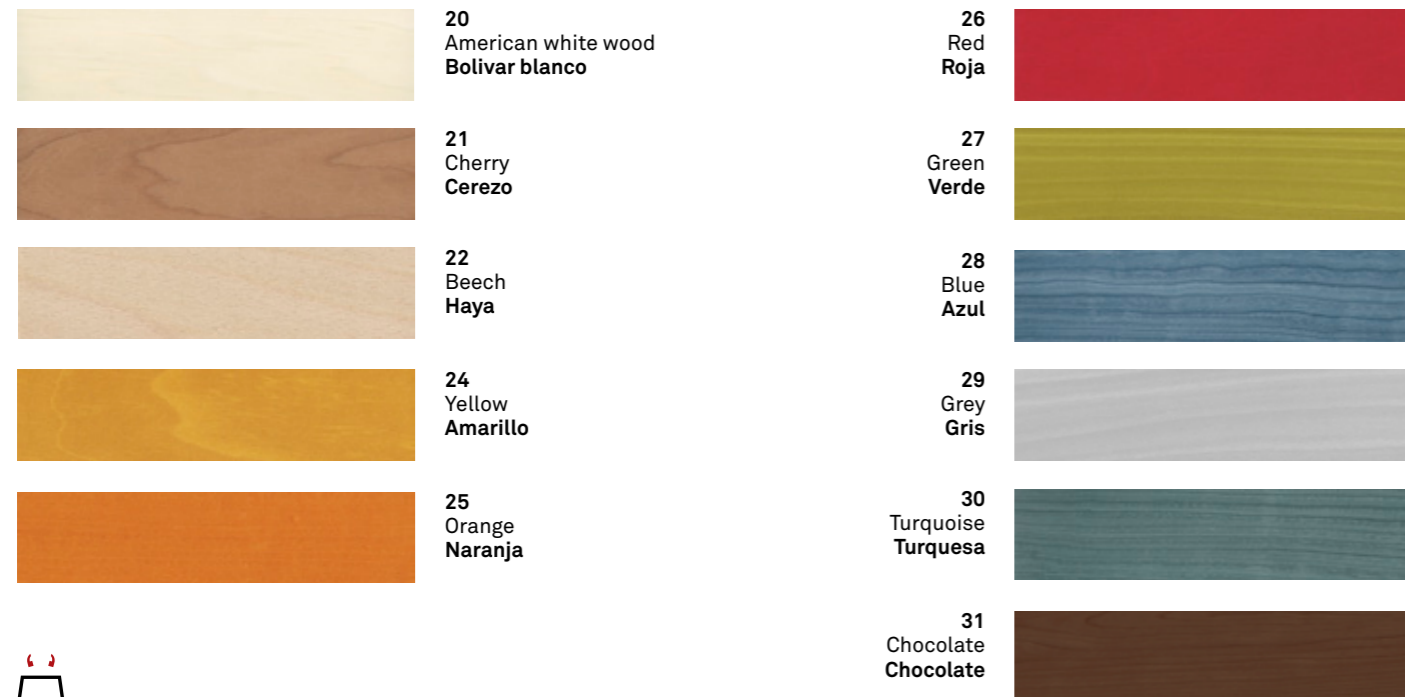

WOOD SHADE FINISHES / ACABADOS PANTALLAS

Natural timber veneer / Madera natural