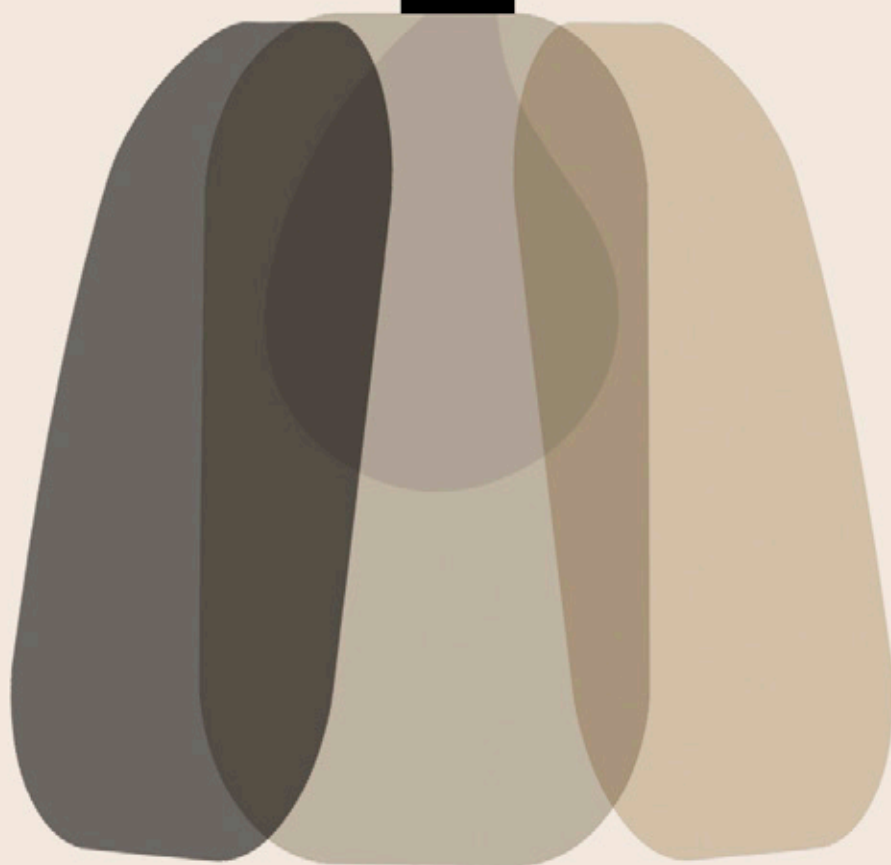

WOOD TOUCHED BY LIGHT

High Fidelity

Domo Book

pdf

Collection 2013

REV-08-2013

Rqr Studio

DOMO. Petals of Light.

The seventies was a great decade for the invention of dome shaped objects, like the transparent dome umbrella, the dome hat with those round orange sunglasses incorporated into it; but what we most cherish from this decade is the dome of silence from the TV. series Get Smart. When the designers, Rqr Estudio, brought this design to us, we just had to have it, in memory of agent 86.

DOMO. Petalos de luz.

Los 70 fueron una buena década para el diseño de objetos con forma de cúpula, como el paraguas transparente, el sombrero con gafas naranjas incorporadas... aunque lo más apreciado de esta década es el "cono del silencio" de la serie de TV Get Smart. Cuando los diseñadores Rqr Estudio nos trajeron este diseño, tuvimos que hacerlo nuestro para recordar los viejos tiempos.