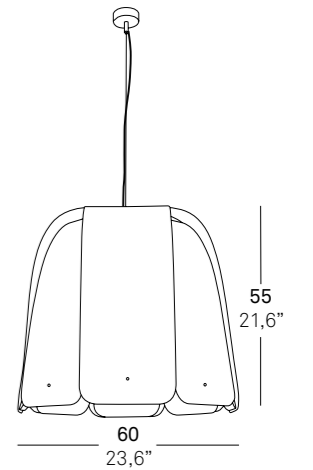

Packaging
Embalaje

Dimensions/In
Dimensiones/cm

DOMO S

Certificates
Certificados

Wood shade colors
Acabados madera natural

Bulbs Not included
Bombilla No incluida

Metal canopy
Brushed nickel
ø 8 cm / ø 4,8" (USA)
Florón metálico
Acabado níquel
ø 8 cm

Electrical cable
Transparent
2 m / 98,4" drop
Cable eléctrico
Transparente
2 m

Steel cables
2 m / 98,4" drop
Cables de acero
2 m

DESIGNER
DISEÑADOR
Rqr Estudio

E-27

- ⦿ CFL globe ø 98
Globo bajo consumo ø 98
1 x 23 w
or / o
- ⦿ CFL globe ø 120
Globo bajo consumo ø 120
1 x 15 w DIM
or / o
- ⦿ LED globe ø 92
Globo LED ø 92
1 x 14 w DIM

Box size
Tamaño caja
65x65x60 cm

Volume
Volumen
0,254 m³

Weight
Peso
Gross Bruto 4,5 Kg
Net Neto 1,1 Kg

Box size
26x26x24"

Weight
Gross 9,92 Lb
Net 2,34 Lb

Domo
Rqr Estudio

Domo
Rqr Estudio

SPANISH
ARTISAN
OF THE YEAR
AWARD 2011