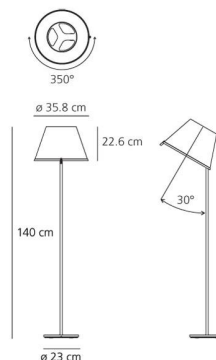

MEDIDAS

FUENTE LUMINOSA

IP 20

ELÉCTRICA

Tensión de alimentación: 220V-240V