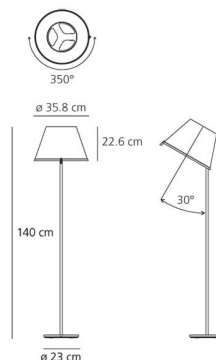

ÓPTICAS

Emisión: Difusa Y Directa

DIMENSIONES

Altura: (cm) 140
Ancho de recorte: (cm) 35.8
Diámetro base: (cm) 23
Forma:

LÁMPARAS NO INCLUIDAS

Categoría: HALO
Numero: 2
Vatio: 52
Soporte: E27
Clase: A

MEDIDAS**FUENTE LUMINOSA**