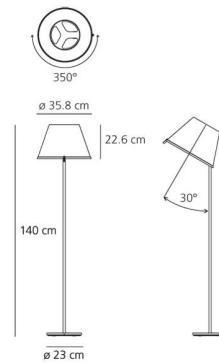

MEDIDAS

FUENTE LUMINOSA

IP 20

ELÉCTRICA

Tensión de alimentación: 220V-240V