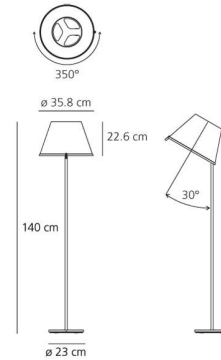

MEDIDAS

FUENTE LUMINOSA

IP 20

ELÉCTRICA

Tensión de alimentación: 220V-240V