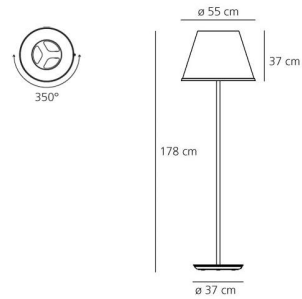

Emisión de luz

Difusa Y Directa

IP 20    

Regulador de intensidad

FICHA TÉCNICA

CARACTERÍSTICAS

Nombre del producto:	Choose Mega terra - Halo c/rojo
Código del artículo:	1135040A
Color:	Gris / Rojo
Material:	Metal
Serie:	Design
Entorno de uso:	Interior
Área de uso:	Hospitality Hotel, Residencias Privadas

ÓPTICAS

Emisión:	Difusa Y Directa
----------	------------------

DIMENSIONES

Altura:	(cm) 178
Ancho de recorte:	(cm) 55
Diámetro base:	(cm) 37
Forma:	

LÁMPARAS NO INCLUIDAS

Categoría:	HALO
Numero:	3
Lbs:	Qa60
Vatio:	70
Soporte:	E27
Tipo:	Hsgsa/c/ub
Color Rendering:	1a
Temperatura Color (K):	2900
Duración (h):	2000

Categoría:	HALO
Numero:	1
Lbs:	R80
Vatio:	100
Soporte:	E27
Tipo:	Irr
Color Rendering:	1a
Temperatura Color (K):	N/s

MEDIDAS

FUENTE LUMINOSA

IP 20    

Regulador de intensidad

ELÉCTRICA

Tensión de alimentación: 220V-240V