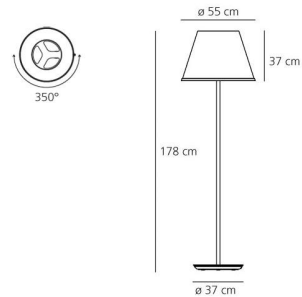

Emisión de luz

Difusa Y Directa

IP 20    

Regulador de intensidad

FICHA TÉCNICA

CARACTERÍSTICAS

Nombre del producto:	Choose Mega terra - Halo Pergamino
Código del artículo:	1135020A
Color:	Gris / Beige
Material:	Metal
Serie:	Design
Entorno de uso:	Interior
Área de uso:	Hospitality Hotel, Residencias Privadas

ÓPTICAS

Emisión:	Difusa Y Directa
----------	------------------

DIMENSIONES

Altura:	(cm) 178
Ancho de recorte:	(cm) 55
Diámetro base:	(cm) 37
Forma:	

LÁMPARAS NO INCLUIDAS

Categoría:	HALO
Numero:	3
Lbs:	Qa60
Vatio:	70
Soporte:	E27
Tipo:	Hsgsa/c/ub
Color Rendering:	1a
Temperatura Color (K):	2900
Duración (h):	2000

Categoría:	HALO
Numero:	1
Lbs:	R80
Vatio:	100
Soporte:	E27
Tipo:	Irr
Color Rendering:	1a
Temperatura Color (K):	N/s

MEDIDAS

FUENTE LUMINOSA

IP 20    

Regulador de intensidad

ELÉCTRICA

Tensión de alimentación: 220V-240V