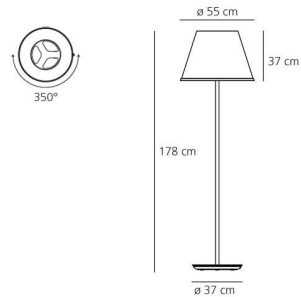

Emisión de luz

Difusa Y Directa

IP 20    

FICHA TÉCNICA

CARACTERÍSTICAS

Nombre del producto:	Choose Mega terra - Fluo c/rojo
Código del artículo:	1134040A
Color:	Gris / Rojo
Material:	Metal
Serie:	Design
Entorno de uso:	Interior
Área de uso:	Hospitality Hotel, Residencias Privadas

ÓPTICAS

Emisión: Difusa Y Directa

DIMENSIONES

Altura:	(cm) 178
Ancho de recorte:	(cm) 55
Diámetro base:	(cm) 37
Forma:	

LÁMPARAS NO INCLUIDAS

Categoría:	FLUO
Numero:	3
Lbs:	Tc-tel
Vatio:	18
Soporte:	Gx24q-2
Tipo:	Fsmh
Color Rendering:	1b
Temperatura Color (K):	3000
Duración (h):	10000

Categoría:	HALO
Numero:	1
Lbs:	R80
Vatio:	100
Soporte:	E27
Tipo:	Irr
Color Rendering:	1a
Temperatura Color (K):	N/s

MEDIDAS

FUENTE LUMINOSA

IP 20    

ELÉCTRICA

Tensión de alimentación: 220V-240V